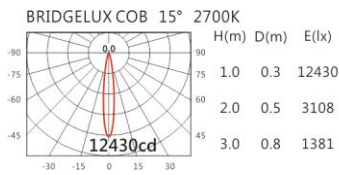

2700K

6500K

DW-9980RTW

Options 可选

色温: 2700K~6500K

瓦数: 33.5W(900mA)

角度: 15°、20°、30°

颜色: 白色、黑色、银灰色

Light Distribution 配光曲线图

2700K 3309 lm

6500K 3791 lm