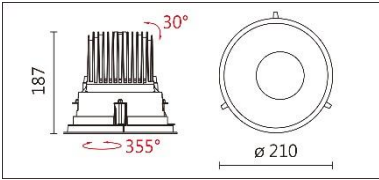

DW-9980RTW

**Features & Application 产品特点&适用场所**

- 可调式墙边重点照明灯具
- 灯体可 355 度水平旋转、30 度垂直摆动
- 嵌入式收光设计，使天花板内不漏光，保持天花平整感
- 新增透镜款与可调色温款，色温范围(2700K~6500K)

高端展陈、商业空间、酒店、会议厅、图书馆等墙面小角度重点照明

Options 可选

色温: 2700K~6500K

瓦数: 33.5W(900mA)

角度: 15°、20°、30°

颜色: 白色、黑色、银灰色

Product specifications 产品规格

光源 (Light Source)	BRIDGELUX LED (COB)	安装方式 (Installation)	Recessed 嵌入式
显色性 (Color rendering)	RA > 90	产品材质 (Material)	Aluminum 铝
输入电参数 (Input)	220-240V, 50~60HZ	产品净重 (Net Weight)	/
安定器/变压器/驱动器 (Ballast/Transformer/Driver)	AIDIMMING PE-N45ACA42	安规执行标准 (Standards of Safety)	EN 60598-1:2015、 EN 60598-2-2:2012
线材 / 长度 / 连接器 (Connecting)	20#LED 红黑线(无卤线)，出 线 35cm	储存条件 (Storage Condition)	温度: -20°C to + 50°C、 湿度: 85%RH