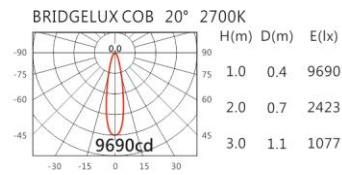

Light Distribution 配光曲线图

2700K 3309 lm