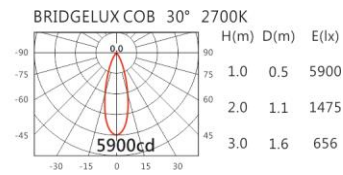

Light Distribution 配光曲线图

2700K 3309 lm