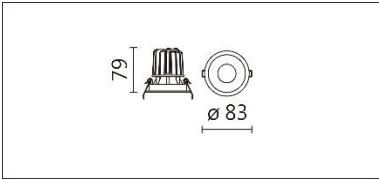

DG-9330RTW

**Features & Application 产品特点&适用场所**

- IP44, 适用于潮湿环境
- 见光不见灯亮; 暗光反射罩设计, 30度截光角防眩
- 简易的安装结构设计, 使施工过程便捷、确保灯具安装稳固
- 新增透镜款与可调色温款, 色温范围(2700K~6500K)

高端酒店、别墅、会所的基础照明或重点照明

Options 可选

色温: 2700K~6500K

瓦数: 5.5W(150mA)

角度: 15°、24°、36°、50°

颜色: 白色、黑色、银灰色

Product specifications 产品规格

光源 (Light Source)	BRIDGELUX LED (COB)	安装方式 (Installation)	Recessed 嵌入式
显色性 (Color rendering)	RA > 90	产品材质 (Material)	Aluminum 铝
输入电参数 (Input)	220-240V, 50~60HZ	产品净重 (Net Weight)	0.18KG
安定器/变压器/驱动器 (Ballast/Transformer/Driver)	EUCHIPS: EUP12A-2HMC(外置)	安规执行标准 (Standards of Safety)	EN 60598-1:2015、 EN 60598-2-2:2012
线材 / 长度 / 连接器 (Connecting)	20#LED 红黑线(无卤线), 出 线 35cm	储存条件 (Storage Condition)	温度: -20°C to + 50°C、 湿度: 85%RH

瓦数: 5.5W(150mA)

角度: 15°、24°、36°、50°

颜色: 白色、黑色、银灰色

Light Distribution 配光曲线图

2700K 467 lm

6500K 545 lm