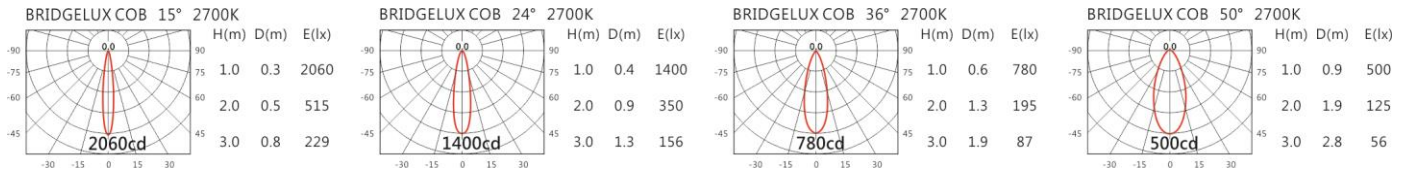

角度: 15°、24°、36°、50°

颜色: 白色、黑色、银灰色

Product specifications 产品规格

光源 (Light Source)	BRIDGELUX LED (COB)	安装方式 (Installation)	Recessed 嵌入式
显色性 (Color rendering)	RA > 90	产品材质 (Material)	Aluminum 铝
输入电参数 (Input)	220-240V, 50~60HZ	产品净重 (Net Weight)	0.18KG
安定器/变压器/驱动器 (Ballast/Transformer/Driver)	EUCHIPS: EUP12A-2HMC(外置)	安规执行标准 (Standards of Safety)	EN 60598-1:2015、 EN 60598-2-2:2012
线材 / 长度 / 连接器 (Connecting)	20#LED 红黑线(无卤线), 出 线 35cm	储存条件 (Storage Condition)	温度: -20°C to + 50°C、 湿度: 85%RH

瓦数: 5.5W(150mA)

角度: 15°、24°、36°、50°

颜色: 白色、黑色、银灰色

Light Distribution 配光曲线图

2700K 467 lm

6500K 545 lm