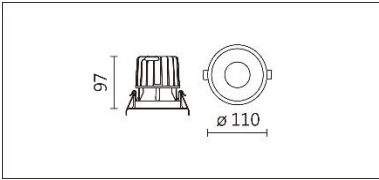

DG-9340RTW

Features & Application 产品特点&适用场所

- IP44, 适用于潮湿环境
- 简易的安装结构设计, 使施工过程便捷、确保灯具安装稳固
- 新增透镜款与可调色温款, 色温范围(2700K~6500K)

适用于高端酒店、别墅、会所的基础照明或重点照明

Options 可选

色温: 2700K~6500K

瓦数: 9W(250mA)

角度: 15°、24°、36°、50°

颜色: 白色、黑色、银灰色

Product specifications 产品规格

光源 (Light Source)	BRIDGELUX LED(COB)	安装方式 (Installation)	Recessed 嵌入式
显色性 (Color rendering)	RA > 90	产品材质 (Material)	Aluminum 铝
输入电参数 (Input)	220-240V, 50~60HZ	产品净重 (Net Weight)	0.32KG
安定器/变压器/驱动器 (Ballast/Transformer/Driver)	EUCHIPS: EUP12A-2HMC(外置)	安规执行标准 (Standards of Safety)	ENS 60598-1:2015、 EN 60598-2-2:2012
线材 / 长度 / 连接器 (Connecting)	20#LED 红黑线(无卤线), 出 线 35cm	储存条件 (Storage Condition)	温度: -20°C to + 50°C、 湿度: 85%RH

Accessories 配件

无