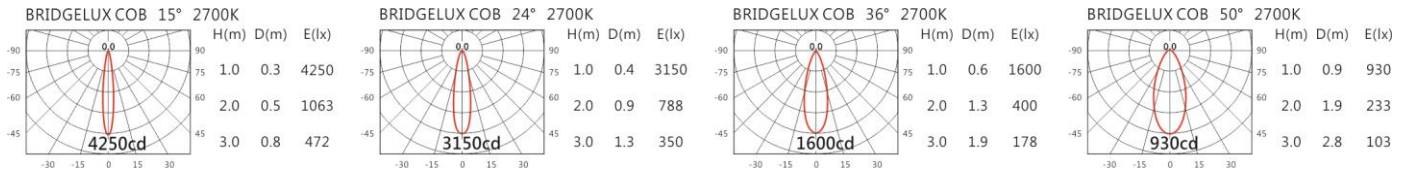

瓦数: 9W(250mA)

角度: 15°、24°、36°、50°

颜色: 白色、黑色、银灰色

Light Distribution 配光曲线图

2700K 948 lm

6500K 1156 lm