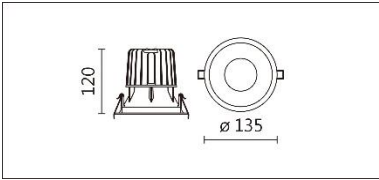

DG-9350RTW

**Features & Application 产品特点&适用场所**

- IP44, 适用于潮湿环境
- 简易的安装结构设计, 使施工过程便捷、确保灯具安装稳固
- 新增透镜款与可调色温款, 色温范围(2700K~6500K)

适用于高端酒店、别墅、会所的基础照明或重点照明

Options 可选

色温: 2700K~6500K

瓦数: 12.5W(350mA)

角度: 15°、24°、36°、50°

颜色: 白色、黑色、银灰色

Product specifications 产品规格

光源 (Light Source)	BRIDGELUX LED(COB)	安装方式 (Installation)	Recessed 嵌入式
显色性 (Color rendering)	RA > 90	产品材质 (Material)	Aluminum 铝
输入电参数 (Input)	220-240V, 50~60HZ	产品净重 (Net Weight)	0.49KG
安定器/变压器/驱动器 (Ballast/Transformer/Driver)	EUCHIPS: EUP20A-2HMC(外置)	安规执行标准 (Standards of Safety)	EN 60598-1:2015、 EN 60598-2-2:2012
线材 / 长度 / 连接器 (Connecting)	20#LED 红黑线(无卤线), 出 线 35cm	储存条件 (Storage Condition)	温度: -20°C to + 50°C、 湿度: 85%RH

瓦数: 12.5W(350mA)

角度: 15°、24°、36°、50°

颜色: 白色、黑色、银灰色

Light Distribution 配光曲线图

2700K 1242 lm

6500K 1537 lm