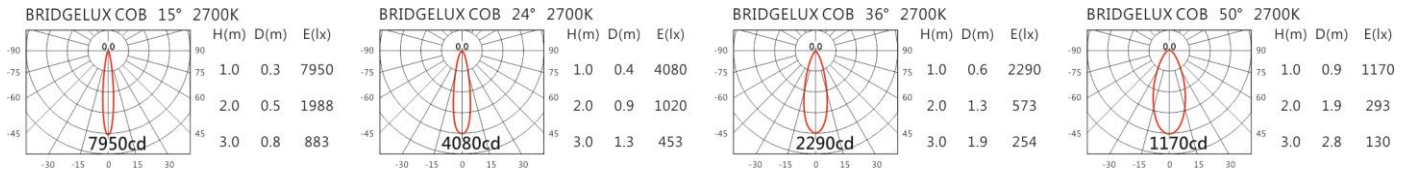

瓦数: 12.5W(350mA)

角度: 15°、24°、36°、50°

颜色: 白色、黑色、银灰色

Light Distribution 配光曲线图

2700K 1242 lm

6500K 1537 lm