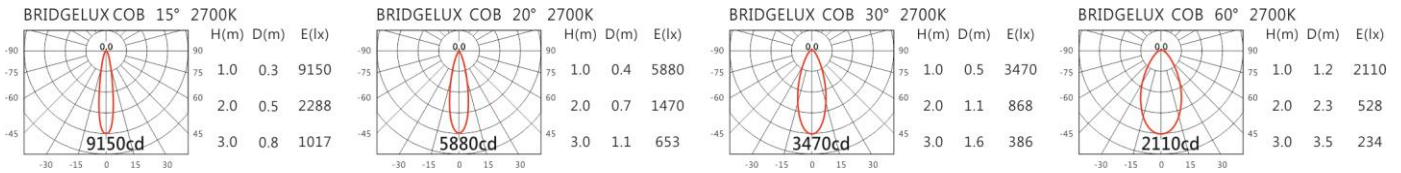

颜色: 白色、黑色、银灰色

Product specifications 产品规格

光源 (Light Source)	BRIDGELUX LED(COB)	安装方式 (Installation)	Recessed 嵌入式
显色性 (Color rendering)	RA > 90	产品材质 (Material)	Aluminum 铝
输入电参数 (Input)	220-240V, 50~60HZ	产品净重 (Net Weight)	0.67KG
安定器/变压器/驱动器 (Ballast/Transformer/Driver)	EUCHIPS: EUP20A-2HMC(外置)	安规执行标准 (Standards of Safety)	EN 60598-1:2015、 EN 60598-2-2:2012
线材 / 长度 / 连接器 (Connecting)	20#LED 红黑线(无卤线), 出 线 35cm	储存条件 (Storage Condition)	温度: -20°C to + 50°C、 湿度: 85%RH

瓦数: 17.5W(500mA)

角度: 15°、20°、30°、60°

颜色: 白色、黑色、银灰色

Light Distribution 配光曲线图

2700K 1929 lm

6500K 2183 lm