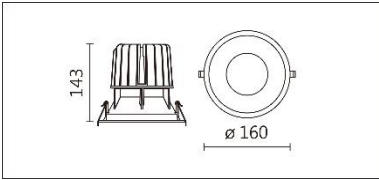

DG-9360RTW

**Features & Application 产品特点&适用场所**

- IP44, 适用于潮湿环境
- 简易的安装结构设计, 使施工过程便捷、确保灯具安装稳固
- 新增透镜款与可调色温款, 色温范围(2700K~6500K)

适用于高端酒店、别墅、会所的基础照明或重点照明

Options 可选

色温: 2700K~6500K

瓦数: 17.5W(500mA)

角度: 15°、20°、30°、60°

颜色: 白色、黑色、银灰色

Product specifications 产品规格

光源 (Light Source)	BRIDGELUX LED(COB)	安装方式 (Installation)	Recessed 嵌入式
显色性 (Color rendering)	RA > 90	产品材质 (Material)	Aluminum 铝
输入电参数 (Input)	220-240V, 50~60HZ	产品净重 (Net Weight)	0.67KG
安定器/变压器/驱动器 (Ballast/Transformer/Driver)	EUCHIPS: EUP20A-2HMC(外置)	安规执行标准 (Standards of Safety)	EN 60598-1:2015、 EN 60598-2-2:2012
线材 / 长度 / 连接器 (Connecting)	20#LED 红黑线(无卤线), 出 线 35cm	储存条件 (Storage Condition)	温度: -20°C to + 50°C、 湿度: 85%RH

瓦数: 17.5W(500mA)

角度: 15°、20°、30°、60°

颜色: 白色、黑色、银灰色

Light Distribution 配光曲线图

2700K 1929 lm

6500K 2183 lm