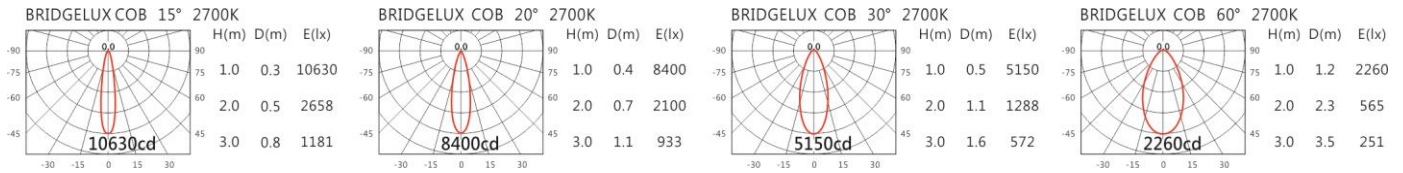

瓦数: 25.5W(700mA)

角度: 15°、20°、30°、60°

颜色: 白色、黑色、银灰色

Light Distribution 配光曲线图

2700K 2630 lm

6500K 3006 lm