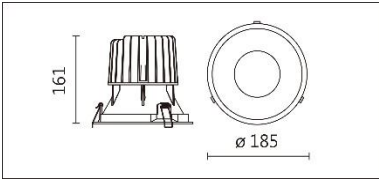

DG-9370RTW

**Features & Application 产品特点&适用场所**

- IP44, 适用于潮湿环境
- 简易的安装结构设计, 使施工过程便捷、确保灯具安装稳固
- 新增透镜款与可调色温款, 色温范围(2700K~6500K)

适用于高端酒店、别墅、会所的基础照明或重点照明

Options 可选

色温: 2700K~6500K

瓦数: 25.5W(700mA)

角度: 15°、20°、30°、60°

颜色: 白色、黑色、银灰色

Product specifications 产品规格

光源 (Light Source)	BRIDGELUX LED(COB)	安装方式 (Installation)	Recessed 嵌入式
显色性 (Color rendering)	RA > 90	产品材质 (Material)	Aluminum 铝
输入电参数 (Input)	220-240V, 50~60HZ	产品净重 (Net Weight)	0.77KG
安定器/变压器/驱动器 (Ballast/Transformer/Driver)	AIDIMMING: PE-N30ACA42(外置)	安规执行标准 (Standards of Safety)	EN 60598-1:2015、 EN 60598-2-2:2012
线材 / 长度 / 连接器 (Connecting)	20#LED 红黑线(无卤线), 出 线 35cm	储存条件 (Storage Condition)	温度: -20°C to + 50°C、 湿度: 85%RH

瓦数: 25.5W(700mA)

角度: 15°、20°、30°、60°

颜色: 白色、黑色、银灰色

Light Distribution 配光曲线图

2700K 2630 lm

6500K 3006 lm