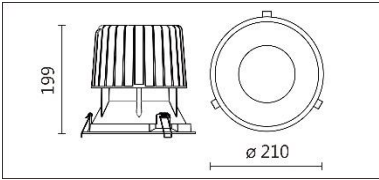

DG-9380RTW

Features & Application 产品特点&适用场所

- IP44, 适用于潮湿环境
- 简易的安装结构设计, 使施工过程便捷、确保灯具安装稳固
- 可调色温款, 色温范围(2700K~6500K)

适用于高端酒店、别墅、会所的基础照明或重点照明

Options 可选

色温: 2700K~6500K

瓦数: 33.5W(900mA)

角度: 12°、20°、30°、60°

颜色: 白色、黑色、银灰色

Product specifications 产品规格

光源 (Light Source)	BRIDGELUX LED(COB)	安装方式 (Installation)	Recessed 嵌入式
显色性 (Color rendering)	RA > 90	产品材质 (Material)	Aluminum 铝
输入电参数 (Input)	220-240V, 50~60HZ	产品净重 (Net Weight)	2.16KG
安定器/变压器/驱动器 (Ballast/Transformer/Driver)	AIDIMMING: PE-N45ACA42(外置)	安规执行标准 (Standards of Safety)	EN 60598-1:2015、 EN 60598-2-2:2012
线材 / 长度 / 连接器 (Connecting)	20#LED 红黑线(无卤线), 出 线 35cm	储存条件 (Storage Condition)	温度: -20°C to + 50°C、 湿度: 85%RH

Accessories 配件

无