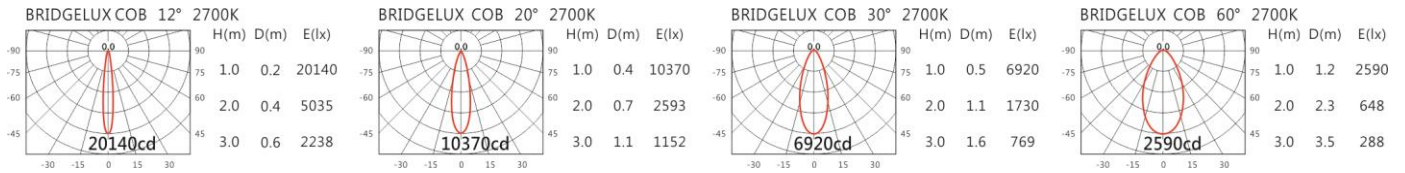

Light Distribution 配光曲线图

2700K 3309 lm