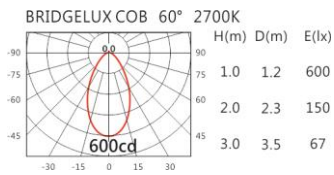

Light Distribution 配光曲线图

2700K 948 lm