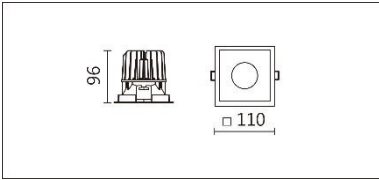

## DG-9340STW

**Features & Application 产品特点&适用场所**

- IP44, 适用于潮湿环境
- 30 度截光角防眩
- 弹力支撑结构, 有效提高安装效率
- 新增可调色温款, 色温范围(2700K~6500K)

办公室、会议室、客厅、图书馆、阅览室等空间的基础照明

**Options 可选**

色温: 2700K~6500K

瓦数: 9W(250mA)

角度: 60°