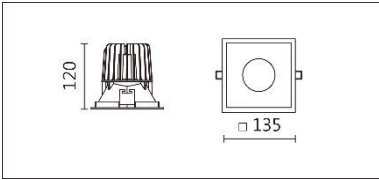

DG-9350STW

**Features & Application 产品特点&适用场所**

- IP44, 适用于潮湿环境
- 30 度截光角防眩
- 弹力支撑结构, 有效提高安装效率
- 新增可调色温款, 色温范围(2700K~6500K)

办公室、会议室、客厅、图书馆、阅览室等空间的基础照明

Options 可选

色温: 2700K~6500K

瓦数: 12.5W(350mA)

角度: 60°

颜色: 白色、黑色、银灰色

Product specifications 产品规格

光源 (Light Source)	BRIDGELUX LED (COB)	安装方式 (Installation)	Recessed 嵌入式
显色性 (Color rendering)	RA > 90	产品材质 (Material)	Aluminum 铝
输入电参数 (Input)	220-240V, 50~60HZ	产品净重 (Net Weight)	/
安定器/变压器/驱动器 (Ballast/Transformer/Driver)	EUCHIPS EUP20A-2HMC	安规执行标准 (Standards of Safety)	EN 60598-1:2015、 EN 60598-2-2:2012
线材 / 长度 / 连接器 (Connecting)	20#LED 红黑线(无卤线), 出 线 35cm	储存条件 (Storage Condition)	温度: -20°C to + 50°C、 湿度: 85%RH

瓦数: 12.5W(350mA)

角度: 60°

颜色: 白色、黑色、银灰色

Light Distribution 配光曲线图

2700K 1242 lm

6500K 1537 lm