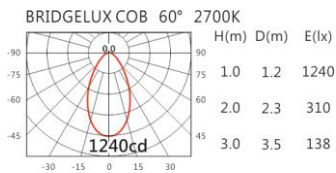

瓦数: 12.5W(350mA)

角度: 60°

颜色: 白色、黑色、银灰色

Light Distribution 配光曲线图

2700K 1242 lm

6500K 1537 lm