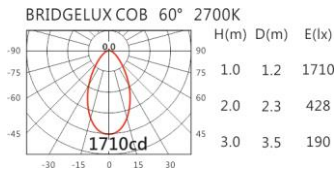

瓦数: 17.5W(500mA)

角度: 60°

颜色: 白色、黑色、银灰色

Light Distribution 配光曲线图

2700K 1929 lm

6500K 2183 lm