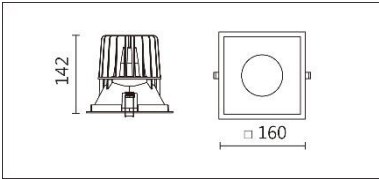

DG-9360STW

**Features & Application 产品特点&适用场所**

- IP44, 适用于潮湿环境
- 30 度截光角防眩
- 弹力支撑结构, 有效提高安装效率
- 新增可调色温款, 色温范围(2700K~6500K)

办公室、会议室、客厅、图书馆、阅览室等空间的基础照明

Options 可选

色温: 2700K~6500K

瓦数: 17.5W(500mA)

角度: 60°

颜色: 白色、黑色、银灰色

Product specifications 产品规格

光源 (Light Source)	BRIDGELUX LED (COB)	安装方式 (Installation)	Recessed 嵌入式
显色性 (Color rendering)	RA > 90	产品材质 (Material)	Aluminum 铝
输入电参数 (Input)	220-240V, 50~60HZ	产品净重 (Net Weight)	/
安定器/变压器/驱动器 (Ballast/Transformer/Driver)	EUCHIPS EUP20A-2HMC	安规执行标准 (Standards of Safety)	EN 60598-1:2015、 EN 60598-2-2:2012
线材 / 长度 / 连接器 (Connecting)	20#LED 红黑线(无卤线), 出 线 35cm	储存条件 (Storage Condition)	温度: -20°C to + 50°C、 湿度: 85%RH

瓦数: 17.5W(500mA)

角度: 60°

颜色: 白色、黑色、银灰色

Light Distribution 配光曲线图

2700K 1929 lm

6500K 2183 lm