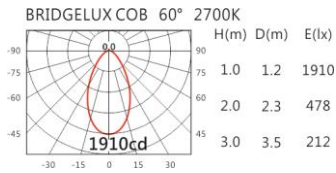

Light Distribution 配光曲线图

2700K 2630 lm