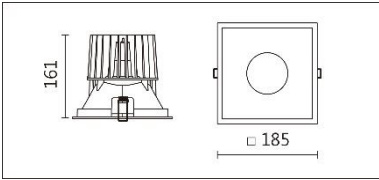

## DG-9370STW

**Features & Application 产品特点&适用场所**

- IP44, 适用于潮湿环境
- 30 度截光角防眩
- 弹力支撑结构, 有效提高安装效率
- 新增可调色温款, 色温范围(2700K~6500K)

办公室、会议室、客厅、图书馆、阅览室等空间的基础照明

**Options 可选**

色温: 2700K~6500K

瓦数: 25.5W(700mA)

角度: 60°