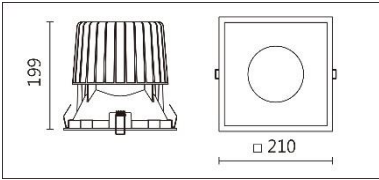

DG-9380STW

**Features & Application 产品特点&适用场所**

- IP44, 适用于潮湿环境
- 30 度截光角防眩
- 弹力支撑结构, 有效提高安装效率
- 新增可调色温款, 色温范围(2700K~6500K)

办公室、会议室、客厅、图书馆、阅览室等空间的基础照明

Options 可选

色温: 2700K~6500K

瓦数: 33.5W(900mA)

角度: 60°

瓦数: 33.5W(900mA)

角度: 60°

颜色: 白色、黑色、银灰色

Light Distribution 配光曲线图

2700K 3309 lm

6500K 3791 lm