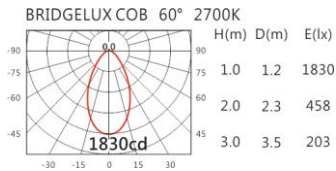

瓦数: 33.5W(900mA)

角度: 60°

颜色: 白色、黑色、银灰色

Light Distribution 配光曲线图

2700K 3309 lm

6500K 3791 lm