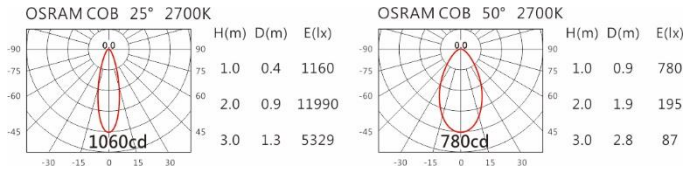

色温: 2700K、3000K、4000K

瓦数: 6W(350mA)

角度: 25°、50°

颜色: 砂白、砂黑、银灰

Light Distribution 配光曲线图

2700K 480 lm

3000K 500 lm

4000K 515 lm