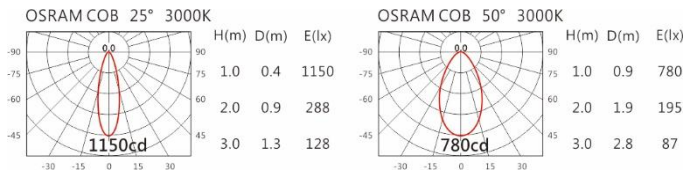

色温: 2700K、3000K、4000K

瓦数: 6W(350mA)

角度: 25°、50°

颜色: 砂白、砂黑、银灰

Light Distribution 配光曲线图

2700K 480 lm

3000K 500 lm

4000K 515 lm