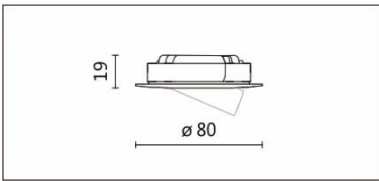

DG-F02D

**Features & Application 产品特点 &适用场所**

- 薄型灯体·易安装于柜内或狭小空间
- 固定式、摆动式；嵌入式、明装式
- 特殊旋转结构设计

适用于厨房、浴卫的柜内或狭小空间照明

Options 可选

色温: 2700K、3000K、4000K

瓦数: 6W(350mA)

角度: 25°、50°

颜色: 砂白、砂黑、银灰

Product specifications 产品规格

光源 (Light Source)	OSRAM COB	安装方式 (Installation)	Recessed 嵌入式
显色性 (Color rendering)	RA > 90	产品材质 (Material)	Aluminum 铝
输入电参数 (Input)	AC 220~240V, 50~60Hz	产品净重 (Net Weight)	/
安定器/变压器/驱动器 (Ballast/Transformer/Driver)	HEP LSC6W350-Z UNI	安规执行标准 (Standards of Safety)	EN 60598-1:2015、 EN 60598-2-2:2012
线材 / 长度 / 连接器 (Connecting)	22#LED 红黑线, 出线 30cm	储存条件 (Storage Condition)	温度: -20°C to + 50°C、 湿度: 85%RH

色温: 2700K、3000K、4000K

瓦数: 6W(350mA)

角度: 25°、50°

颜色: 砂白、砂黑、银灰

Light Distribution 配光曲线图

2700K 480 lm

3000K 500 lm

4000K 515 lm