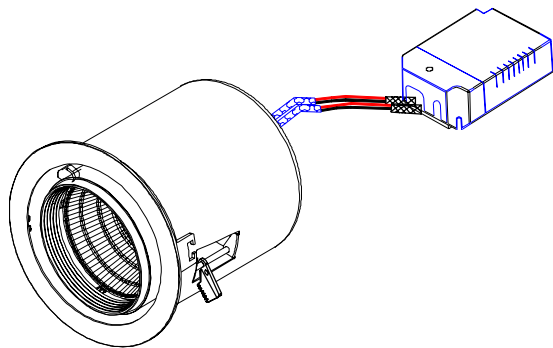

安装说明书

型号: RA-721RTW