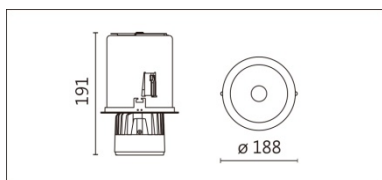

## RA-721RTW

**Features & Application 产品特点&适用场所**

- 0~90 度投嵌两用
- 30 度截光角防眩
- 圆型、方型可选
- 上下大角度滑动支架调节；灯体可水平旋转 355 度
- 灯头拉出摆动 90 度
- 可调色温(2700K~6500K)

适用于艺廊、商业空间的重点照明或洗墙照明

**Options 可选**

色温: 2700K~6500K

瓦数: 33.5W (900mA)

角度: 10°、15°、20°、30°、40°、60°

颜色: 白色、黑色、银灰色

**Product specifications 产品规格**

光源 (Light Source)	BRIDGELUX LED (COB)	安装方式 (Installation)	Recessed 嵌入式
显色性 (Color rendering)	RA > 90	产品材质 (Material)	Aluminum 铝
输入电参数 (Input)	220-240V · 50~60HZ	产品净重 (Net Weight)	1.79KG
安定器/变压器/驱动器 (Ballast/Transformer/Driver)	中山调光: PE-N45ACA42(外置)	安规执行标准 (Standards of Safety)	EN 60598-1:2015、 EN 60598-2-2:2012
线材 / 长度 / 连接器 (Connecting)	20#LED 红黑线(无卤线) · 出线 50cm	储存条件 (Storage Condition)	温度: -20°C to + 50°C、 湿度: 85%RH