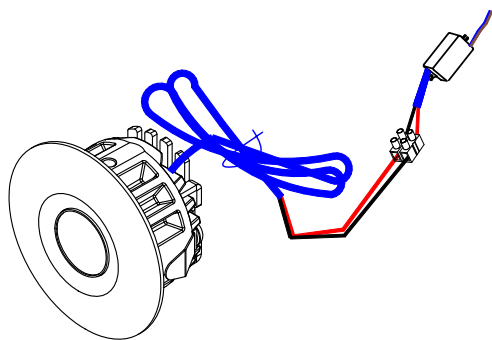

安装说明书

型号: DA-501AN

中山汤石照明有限公司

广东省中山市小榄镇工业大道南10号2幢四楼A区
0760-22557500
www.tonslight.com

安全须知

请仔细阅读本须知，并保存此说明书以备参考。

1. 本产品仅供室内使用。
2. 切勿将本产品靠近水源或安装于潮湿处，勿淋到任何液体到本产品上。
3. 使用本产品时，请留意产品上所标示的电压与电流额定值参数。
(超过负载，将会导致火灾、人身伤害及产品损毁)
4. 请使用合适的电源线，必须超过本产品所标示的电压与电流额定值。
5. 安装本产品时，请先熟读本说明书并由专业的技术人员安装。
(不遵循说明书的操作指示，可能会导致火灾、人身伤害、产品损毁。)
6. 在任何操作过程中，请先确定关掉电源后，在进行操作。
7. 请勿自行修护本产品；不当的拆移，可能会导致触电或其他不良的后果。
8. 若需更换零件，请确定使用的是制造厂商所指定的替换零件。
9. LED模组不可更换。
10. 不可覆盖隔热材料在灯具表面。

限用物质含有情况标示

设备名称: II类LED嵌灯		型号: DA-501AN					
部件名称	限用物质及其化学符号						
	铅 Lead (Pb)	汞 Mercury (Hg)	镉 Cadmium (Cd)	六价铬 Hexavalent chromium (Cr+6)	多溴联苯 Polybrominated biphenyls (PBB)	多溴二苯醚 Polybrominated diphenyl ethers (PBDE)	
光源	○	○	○	○	○	○	
灯体	○	○	○	○	○	○	
线材	○	○	○	○	○	○	
电器	X	○	○	○	○	○	
塑胶	○	○	○	○	○	○	
玻璃	-	-	-	-	-	-	

本表格依据 SJ/T 11364 的规定编制。
 ○: 表示该有害物质在该部件所有均质材料中的含量均在GB/T 26572 规定的限量要求以下。
 X: 表示该有害物质至少在该部件的某一均质材料中的含量超出GB/T 26572 规定的限量要求。
 注: 此产品之有效使用环保期限，是指在一般正常使用情况下。

安装步骤

1. 断开电源，天花板安装面上截取适合的安装孔。
2. 将电源线连接于驱动器输入端线。
3. 将灯具安装在挖孔处固定好。
4. 完成安装，打开电源。