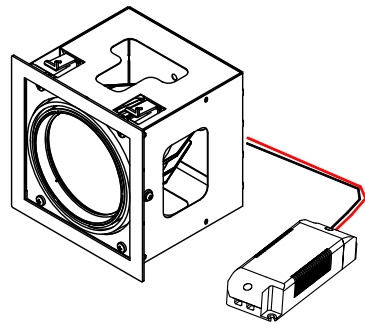

安装说明书

型号: DL-7210B

中山汤石照明有限公司

广东省中山市小榄镇工业大道南10号2幢四楼A区
0760-22557500
www.tonslight.com

安全须知

请仔细阅读本须知，并保存此说明书以备参考。

1. 本产品仅供室内使用。
2. 切勿将本产品靠近水源或安装于潮湿处，勿淋到任何液体到本产品上。
3. 使用本产品时，请注意产品上所标示的电压与电流额定值参数。
(超过负载，将会导致火灾、人身伤害及产品损毁)
4. 请使用合适的电源线，必须超过本产品所标示的电压与电流额定值。
5. 安装本产品时，请先熟读本说明书并由专业的技术人员安装。
(不遵循说明书的操作指示，可能会导致火灾、人身伤害、产品损毁。)
6. 在任何操作过程中，请先确定关掉电源后，在进行操作。
7. 请勿自行修护本产品；不当的拆移，可能会导致触电或其他不良的后果。
8. 若需更换零件，请确定使用的是制造厂商所指定的替换零件。
9. LED模组不可更换。
10. 不可覆盖隔热材料在灯具表面。

限用物质含有情况标示

设备名称：II类LED嵌灯		型号：DL-7210B					
部件名称	限用物质及其化学符号						
	铅 Lead (Pb)	汞 Mercury (Hg)	镉 Cadmium (Cd)	六价铬 Hexavalent chromium (Cr+6)	多溴联苯 Polybrominated biphenyls (PBB)	多溴二苯醚 Polybrominated diphenyl ethers (PBDE)	
光源	○	○	○	○	○	○	
灯体	○	○	○	○	○	○	
线材	○	○	○	○	○	○	
电器	X	○	○	○	○	○	
塑胶	○	○	○	○	○	○	
玻璃	-	-	-	-	-	-	

本表格依据 SJ/T 11364 的规定编制。
○：表示该有害物质在该部件所有均质材料中的含量均在GB/T 26572 规定的限量要求以下。
X：表示该有害物质至少在该部件的某一均质材料中的含量超出GB/T 26572 规定的限量要求。
注：此产品之有效使用环保期限，是指在一般正常使用情况下。

安装步骤

1. 断开电源，按图示在天花板上挖孔。
2. 将外部电源连接于驱动器输入端。
3. 将灯具安装在挖孔处固定好。
4. 完成安装，打开电源。