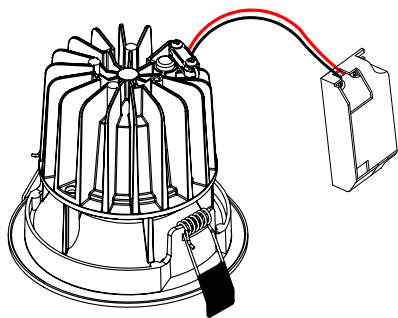

安装说明书

型号: DG-9340R

中山汤石照明有限公司

广东省中山市小榄镇工业大道南10号2幢四楼A区
0760-22557500
www.tonslight.com

安全须知

请仔细阅读本须知，并保存此说明书以备参考。

1. 本产品仅供室内使用。
2. 切勿将本产品靠近水源或安装于潮湿处，勿淋到任何液体到本产品上。
3. 使用本产品时，请注意产品上所标示的电压与电流额定值参数。
(超过负载，将会导致火灾、人身伤害及产品损毁)
4. 请使用合适的电源线，必须超过本产品所标示的电压与电流额定值。
5. 安装本产品时，请先熟读本说明书并由专业的技术人员安装。
(不遵循说明书的操作指示，可能会导致火灾、人身伤害、产品损毁。)
6. 在任何操作过程中，请先确定关掉电源后，在进行操作。
7. 请勿自行修护本产品；不当的拆移，可能会导致触电或其他不良的后果。
8. 若需更换零件，请确定使用的是制造厂商所指定的替换零件。
9. LED模组不可更换。
10. 不可覆盖隔热材料在灯具表面。

限用物质含有情况标示

设备名称：II类LED嵌灯		型号：DG-9340R				
部件名称	限用物质及其化学符号					
	铅 Lead (Pb)	汞 Mercury (Hg)	镉 Cadmium (Cd)	六价铬 Hexavalent chromium (Cr+6)	多溴联苯 Polybrominated biphenyls (PBB)	多溴二苯醚 Polybrominated diphenyl ethers (PBDE)
光源	○	○	○	○	○	○
灯体	○	○	○	○	○	○
线材	○	○	○	○	○	○
电器	X	○	○	○	○	○
塑胶	○	○	○	○	○	○
玻璃	—	—	—	—	—	—

本表依据 SJ/T 11364 的规定编制。
○：表示该有害物质在该部件所有均质材料中的含量均在GB/T 26572 规定的限量要求以下。
X：表示该有害物质至少在该部件的某一均质材料中的含量超出GB/T 26572 规定的限量要求。
注：此产品之有效使用环保期限，是指在一般正常使用情况下。

安装步骤

1. 断开电源，按图示在天花板上挖孔。
2. 将外部电源线连接驱动器输入端。
3. 将灯具安装到安装孔内。
4. 完成安装，打开电源。