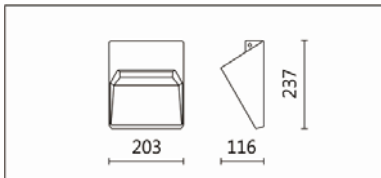

BH-533C(CM40)

**Features & Application 产品特点 &适用场所**

- 非对称光型可使天花板均匀照亮
- 适合安装距离被照物 1.2 米 · 灯与灯间距参照 SH-523C 建议安装距离 · 使被照物由下到上光强度平均

适用于各类商业空间作为洗亮天花板

Options 可选

色温: 2700K、3000K、4000K、5000K

瓦数: 40W(1100mA)

角度: N/A

颜色: 砂白、砂黑、银灰

Product specifications 产品规格

光源 (Light Source)	CREE LED(COB)	安装方式 (Installation)	Surface-mounted 吸顶式
显色性 (Color rendering)	RA > 90	产品材质 (Material)	Aluminum 铝
输入电参数 (Input)	AC 220-240V, 50/60Hz	产品净重 (Net Weight)	/
安定器/变压器/驱动器 (Ballast/Transformer/Driver)	Tons LCI-48-1100-TS (内置)	安规执行标准 (Standards of Safety)	EN 60598-1:2015、 EN 60598-2-1:1989 EN 60598-2-6:1994+A1:1997
线材 / 长度 / 连接器 (Connecting)	18#铁弗龙蓝、棕线 (VDE) / 端子台	储存条件 (Storage Condition)	温度: -20°C to + 50°C、 湿度: 85%RH