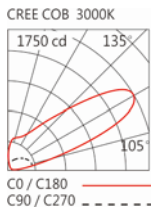

Options 可选

色温: 2700K、3000K、4000K、5000K

瓦数: 40W(1100mA)

角度: N/A

颜色: 砂白、砂黑、银灰

Light Distribution 配光曲线图

2700K 3741 lm

3000K 3897 lm

4000K 4014 lm

5000K 4053 lm