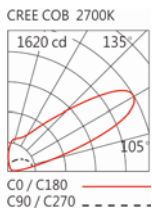

Options 可选

色温: 2700K、3000K、4000K、5000K

瓦数: 40W(1100mA)

角度: N/A

颜色: 砂白、砂黑、银灰

Light Distribution 配光曲线图

2700K 3741 lm

3000K 3897 lm