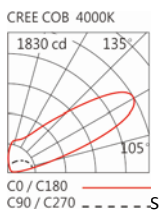

4000K 4014 lm