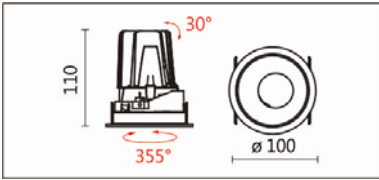

## DW-9935RL

**Features & Application 產品特點&適用場所**

- 可調式牆邊重點照明燈具
- 燈體可 355 度水準旋轉、30 度垂直擺動
- 嵌入式收光設計，使天花板內不漏光，保持天花平整感
- 新增透鏡款

高端展陳、商業空間、酒店、會議廳、圖書館等牆面小角度重點照明

**Options 可選**

色溫: 2700K、3000K、4000K、5000K

瓦數: 14W(350mA)

角度: 15°、24°、36°

顏色: 砂白、砂黑、銀灰色

**Product specifications 產品規格**

光源 (Light Source)	CREE LED (COB)	安裝方式 (Installation)	Recessed 嵌入式
顯色性 (Color rendering)	RA > 90	產品材質 (Material)	Aluminum 鋁
輸入電參數 (Input)	AC 220-240V, 50/60Hz	產品淨重 (Net Weight)	/
安定器/變壓器/驅動器 (Ballast/Transformer/Driver)	Tons: LCD-16-351 NLE (外置)	安規執行標準 (Standards of Safety)	EN 60598-1:2015、 EN 60598-2-2:2012
線材 / 長度 / 連接器 (Connecting)	20#LED 紅黑線(無鹵綫) · 出 線 35cm	儲存條件 (Storage Condition)	溫度: -20°C to + 50°C、 濕度: 85%RH