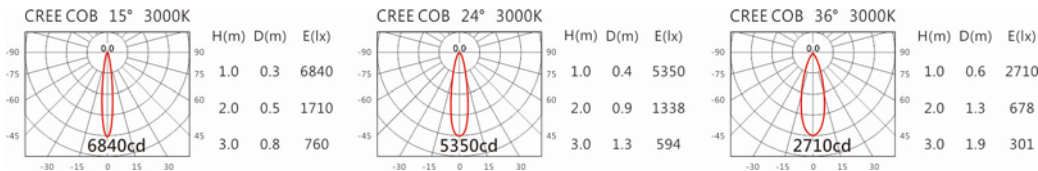

3000K 1170 lm