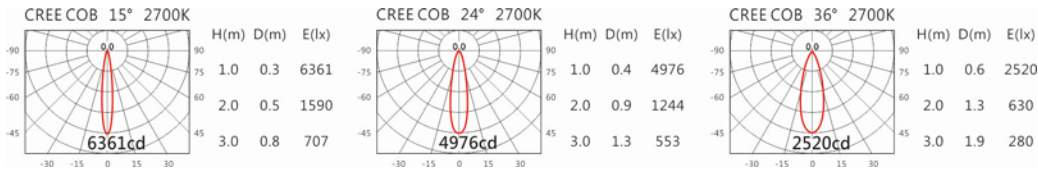

Light Distribution 配光曲線圖

2700K 1123 lm