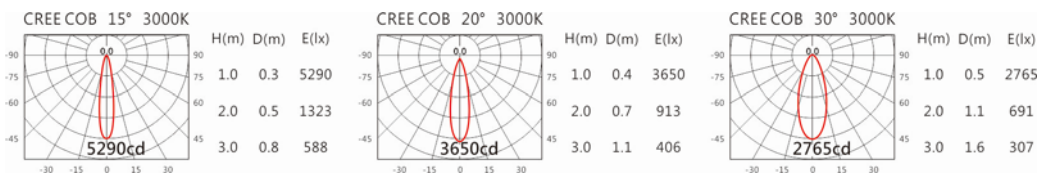

3000K 1170 lm