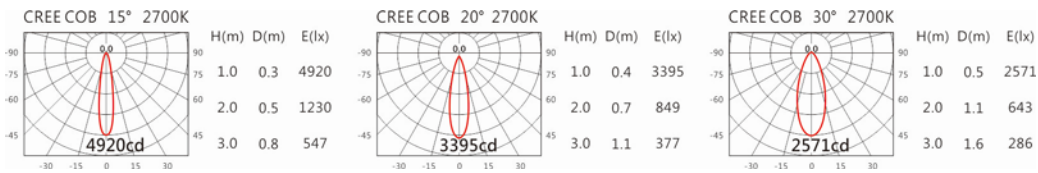

Light Distribution 配光曲線圖

2700K 1123 lm