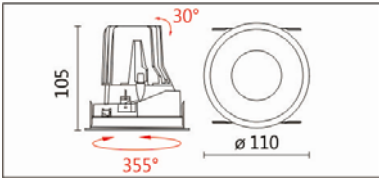

## DW-9940R

**Features & Application 產品特點&適用場所**

- 可調式牆邊重點照明燈具
- 燈體可 355 度水準旋轉、30 度垂直擺動
- 嵌入式收光設計，使天花板內不漏光，保持天花平整感

高端展陳、商業空間、酒店、會議廳、圖書館等牆面小角度重點照明

**Options 可選**

色溫: 2700K、3000K、4000K、5000K

瓦數: 14W(350mA)

角度: 15°、20°、30

顏色: 砂白、砂黑、銀灰色

**Product specifications 產品規格**

光源 (Light Source)	CREE LED (COB)	安裝方式 (Installation)	Recessed 嵌入式
顯色性 (Color rendering)	RA > 90	產品材質 (Material)	Aluminum 鋁
輸入電參數 (Input)	AC 220-240V, 50/60Hz	產品淨重 (Net Weight)	/
安定器/變壓器/驅動器 (Ballast/Transformer/Driver)	Tons: LCD-16-351 NLE (外置)	安規執行標準 (Standards of Safety)	EN 60598-1:2015、 EN 60598-2-2:2012
線材 / 長度 / 連接器 (Connecting)	20#LED 紅黑線(無鹵綫) · 出 線 35cm	儲存條件 (Storage Condition)	溫度: -20°C to + 50°C、 濕度: 85%RH