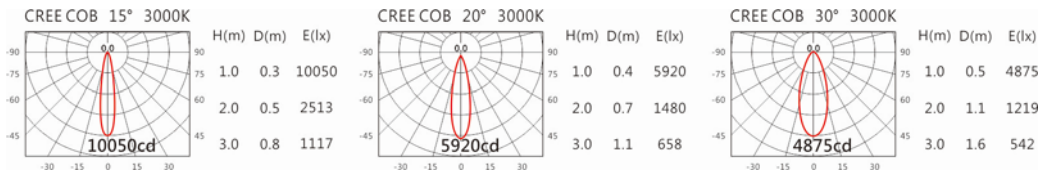

角度: 15°、20°、30°

顏色: 砂白、砂黑、銀灰色

Light Distribution 配光曲線圖

2700K 1740 lm

3000K 1813 lm

4000K 1867 lm

5000K 1886 lm