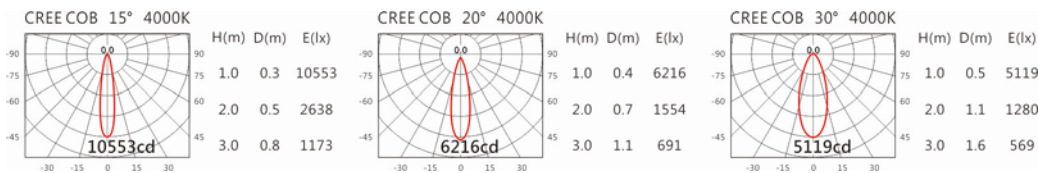

角度: 15°、20°、30°

顏色: 砂白、砂黑、銀灰色

Light Distribution 配光曲線圖

2700K 1740 lm

3000K 1813 lm

4000K 1867 lm

5000K 1886 lm