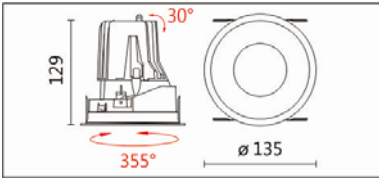

DW-9950R

**Features & Application 產品特點&適用場所**

- 可調式牆邊重點照明燈具
- 燈體可 355 度水準旋轉、30 度垂直擺動
- 嵌入式收光設計，使天花板內不漏光，保持天花平整感

高端展陳、商業空間、酒店、會議廳、圖書館等牆面小角度重點照明

Options 可選

色溫: 2700K、3000K、4000K、5000K

瓦數: 19.5W(500mA)

角度: 15°、20°、30°

顏色: 砂白、砂黑、銀灰色

Product specifications 產品規格

| | | | |
|---|-------------------------------|---------------------------------|---------------------------------------|
| 光源 (Light Source) | CREE LED (COB) | 安裝方式 (Installation) | Recessed 嵌入式 |
| 顯色性 (Color rendering) | RA > 90 | 產品材質 (Material) | Aluminum 鋁 |
| 輸入電參數 (Input) | AC 220-240V, 50/60Hz | 產品淨重 (Net Weight) | / |
| 安定器/變壓器/驅動器 (Ballast/Transformer/Driver) | Tons: LCD-20-501 NLE (外置) | 安規執行標準 (Standards of Safety) | EN 60598-1:2015、 EN 60598-2-2:2012 |
| 線材 / 長度 / 連接器 (Connecting) | 20#LED 紅黑線(無鹵綫) · 出 線 35cm | 儲存條件 (Storage Condition) | 溫度: -20°C to + 50°C、 濕度: 85%RH |

角度: 15°、20°、30°

顏色: 砂白、砂黑、銀灰色

Light Distribution 配光曲線圖

2700K 1740 lm

3000K 1813 lm

4000K 1867 lm

5000K 1886 lm