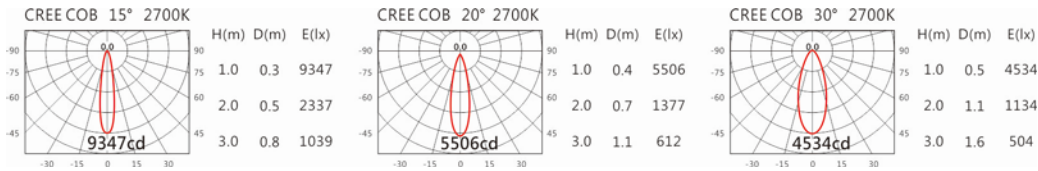

角度: 15°、20°、30°

顏色: 砂白、砂黑、銀灰色

Light Distribution 配光曲線圖

2700K 1740 lm

3000K 1813 lm

4000K 1867 lm

5000K 1886 lm