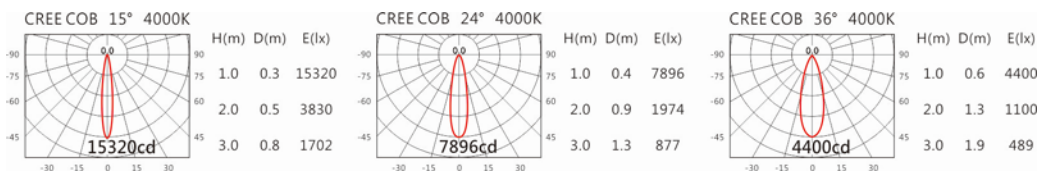

4000K 1867 lm