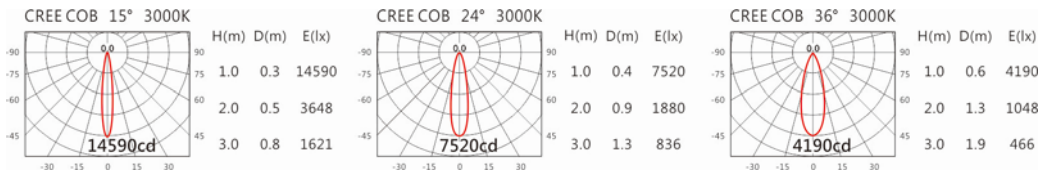

3000K 1813 lm