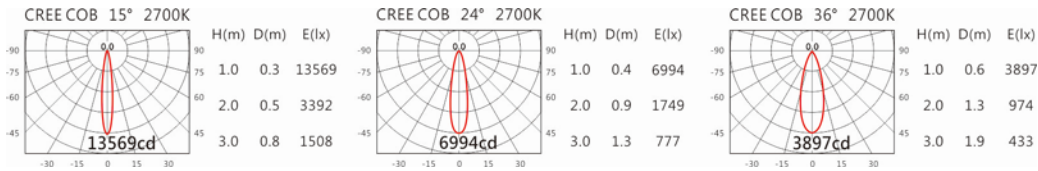

DW-9950RL

Options 可选

色温: 2700K、3000K、4000K、5000K

瓦数: 19.5W(500mA)

角度: 15°、24°、36°

颜色: 砂白、砂黑、银灰色

Light Distribution 配光曲线图

2700K 1740 lm