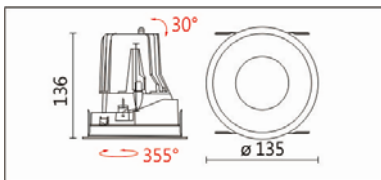

DW-9950RL

**Features & Application 产品特点&适用场所**

- 可调式墙边重点照明灯具
- 灯体可 355 度水平旋转、30 度垂直摆动
- 嵌入式收光设计，使天花板内不漏光，保持天花平整感
- 新增透镜款

高端展陈、商业空间、酒店、会议厅、图书馆等墙面小角度重点照明

Options 可选

色温: 2700K、3000K、4000K、5000K

瓦数: 19.5W(500mA)

角度: 15°、24°、36°

颜色: 砂白、砂黑、银灰色

Product specifications 产品规格

光源 (Light Source)	CREE LED (COB)	安装方式 (Installation)	Recessed 嵌入式
显色性 (Color rendering)	RA > 90	产品材质 (Material)	Aluminum 铝
输入电参数 (Input)	AC 220-240V · 50/60HZ	产品净重 (Net Weight)	/
安定器/变压器/驱动器 (Ballast/Transformer/Driver)	Tons: LCD-20-501 NLE (外置)	安规执行标准 (Standards of Safety)	EN 60598-1:2015、 EN 60598-2-2:2012
线材 / 长度 / 连接器 (Connecting)	20#LED 红黑线(无卤线) · 出线 35cm	储存条件 (Storage Condition)	温度: -20°C to + 50°C、 湿度: 85%RH

DW-9950RL

Options 可选

色温: 2700K、3000K、4000K、5000K

瓦数: 19.5W(500mA)

角度: 15°、24°、36°

颜色: 砂白、砂黑、银灰色

Light Distribution 配光曲线图

2700K 1740 lm