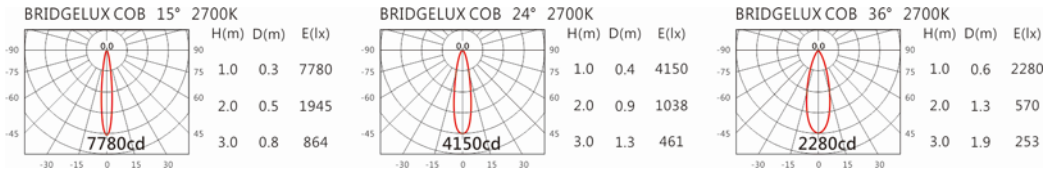

Light Distribution 配光曲线图

2700K 1242 lm