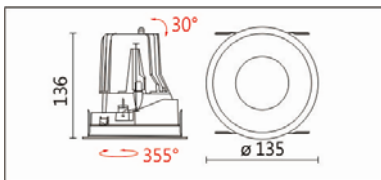

DW-9950RTW

**Features & Application** 产品特点&适用场所

- 可调式墙边重点照明灯具
- 灯体可 355 度水平旋转、30 度垂直摆动
- 嵌入式收光设计，使天花板内不漏光，保持天花平整感
- 新增透镜款与可调色温款，色温范围(2700K~6500K)

高端展陈、商业空间、酒店、会议厅、图书馆等墙面小角度重点照明

Options 可选

色温: 2700K~6500K

瓦数: 12.5W(350mA)

角度: 15°、24°、36°

颜色: 砂白、砂黑、银灰色

Product specifications 产品规格

光源 (Light Source)	BRIDGELUX LED (COB)	安装方式 (Installation)	Recessed 嵌入式
显色性 (Color rendering)	RA > 90	产品材质 (Material)	Aluminum 铝
输入电参数 (Input)	220-240V · 50~60HZ	产品净重 (Net Weight)	/
安定器/变压器/驱动器 (Ballast/Transformer/Driver)	EUCHIPS EUP20A-2HMC	安规执行标准 (Standards of Safety)	EN 60598-1:2015、 EN 60598-2-2:2012
线材 / 长度 / 连接器 (Connecting)	20#LED 红黑线(无卤线) · 出 线 35cm	储存条件 (Storage Condition)	温度: -20°C to + 50°C、 湿度: 85%RH