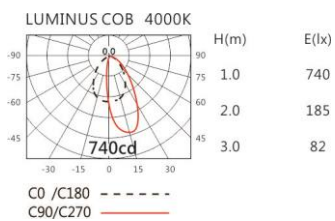

3000K

4000K

5000K

DL-993R

Options 可选

色温: 2700K、3000K、4000K、5000K

瓦数: 9W(250mA)

角度: /

颜色: 砂白、砂黑、银灰色

Light Distribution 配光曲线图

2700K 936 lm

3000K 976 lm

4000K 1005 lm

5000K 1015 lm