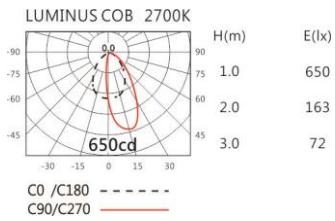

3000K

4000K

5000K

DL-993R

Options 可选

色温: 2700K、3000K、4000K、5000K

瓦数: 9W(250mA)

角度: /

颜色: 砂白、砂黑、银灰色

Light Distribution 配光曲线图

2700K 936 lm

3000K 976 lm

4000K 1005 lm

5000K 1015 lm