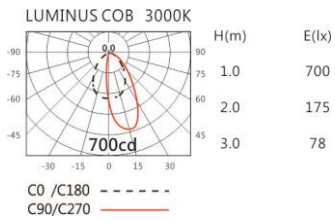

3000K 976 lm