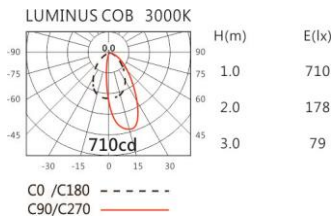

3000K 976 lm