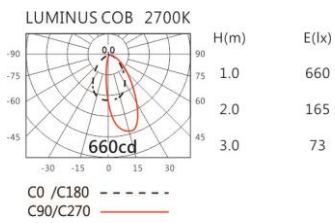

Light Distribution 配光曲线图

2700K 936 lm