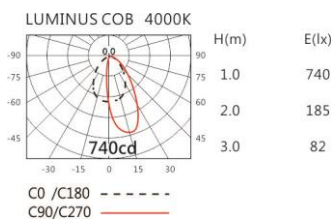

3000K

4000K

5000K

DL-993S

Options 可选

色温: 2700K、3000K、4000K、5000K

瓦数: 9W(250mA)

角度: /

颜色: 砂白、砂黑、银灰色

Light Distribution 配光曲线图

2700K 936 lm

3000K 976 lm

4000K 1005 lm

5000K 1015 lm