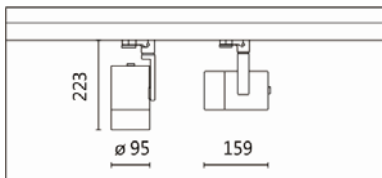

SA-8520-AD/BZ+HT4-413

**Features & Application 产品特点 &适用场所**

- 一体式内置驱动器
 - 丰富光学配件，可达成投射、变焦效果
 - 10~60 度出光角度选择，满足不同应用范围
 - 单灯调光 (1%~100%)
 - 支架可水平转动 355 度+10 度、灯头垂直摆动 180 度；依据被照物位置，灵活调整投射方向
- 一灯多用，适合各类商业空间

Options 可选

色温: 2700K、3000K、4000K、5000K

瓦数: 19.5W(500mA)

角度: 10°~60°

颜色: 砂白、砂黑、银灰

Product specifications 产品规格

光源 (Light Source)	CREE LED (COB)	安装方式 (Installation)	Track system 轨道系统
显色性 (Color rendering)	RA > 90	产品材质 (Material)	Aluminum 铝
输入电参数 (Input)	AC 220-240V, 50/60Hz	产品净重 (Net Weight)	/
安定器/变压器/驱动器 (Ballast/Transformer/Driver)	SECOCO: SK142-B-20500(内置)	安规执行标准 (Standards of Safety)	EN 60598-1:2015、 EN 60598-2-1:1989 EN 60598-2-6:1994+A1:1997
线材 / 长度 / 连接器 (Connecting)	汤石轨道电源头 (HT4-413)	储存条件 (Storage Condition)	温度: -20°C to + 50°C、 湿度: 85%RH