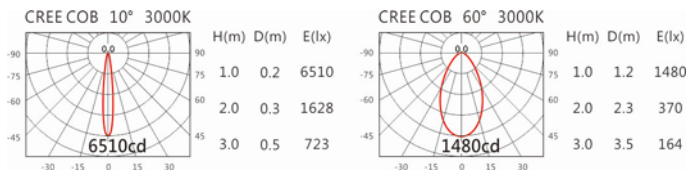

角度: 10°~60°

颜色: 砂白、砂黑、银灰

Light Distribution 配光曲线图

2700K 2352 lm

3000K 2450 lm

4000K 2524 lm

5000K 2548 lm