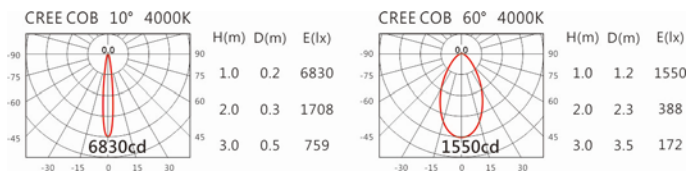

角度: 10°~60°

颜色: 砂白、砂黑、银灰

Light Distribution 配光曲线图

2700K 2352 lm

3000K 2450 lm

4000K 2524 lm

5000K 2548 lm