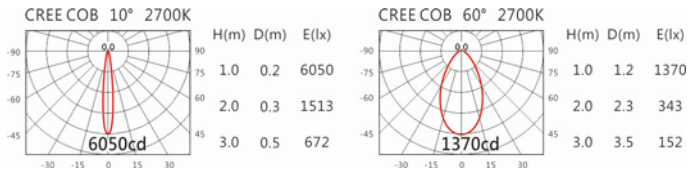

角度: 10°~60°

颜色: 砂白、砂黑、银灰

Light Distribution 配光曲线图

2700K 2352 lm

3000K 2450 lm

4000K 2524 lm

5000K 2548 lm