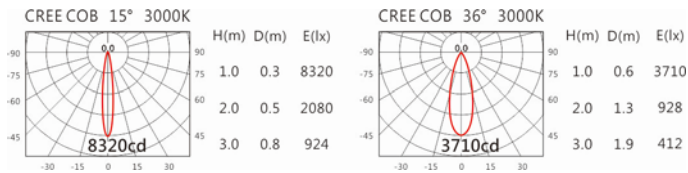

3000K

4000K

5000K

SA-8520-AD/AG+HT4-413

Options 可选

色温: 2700K、3000K、4000K、5000K

瓦数: 19.5W (500mA)

角度: 15°~36°

颜色: 砂白、砂黑、银灰

Light Distribution 配光曲线图

2700K 2352 lm

3000K 2450 lm

4000K 2524 lm

5000K 2548 lm