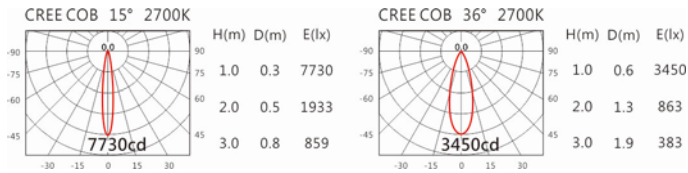

3000K

4000K

5000K

SA-8520-AD/AG+HT4-413

Options 可选

色温: 2700K、3000K、4000K、5000K

瓦数: 19.5W (500mA)

角度: 15°~36°

颜色: 砂白、砂黑、银灰

Light Distribution 配光曲线图

2700K 2352 lm

3000K 2450 lm

4000K 2524 lm

5000K 2548 lm