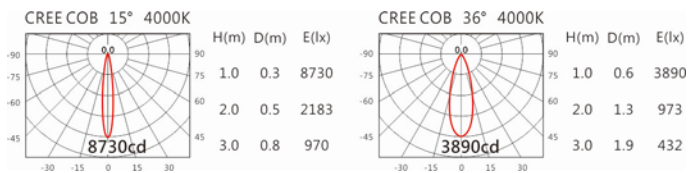

颜色: 砂白、砂黑、银灰

Light Distribution 配光曲线图

2700K 2352 lm

3000K 2450 lm

4000K 2524 lm

5000K 2548 lm