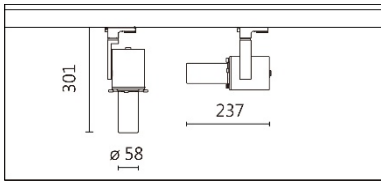

SA-8520-AD/AG+HT4-413

**Features & Application 产品特点 &适用场所**

- 一体式内置驱动器
- 投影、切光
- 可旋转调焦: 15~36 度
- 支架可水平转动 355 度+10 度、灯头垂直摆动 180 度；依据被照物位置，灵活调整投射方向

一灯多用 · 适合各类商业空间

Options 可选

色温: 2700K、3000K、4000K、5000K

瓦数: 19.5W(500mA)

角度: 15°~36°

颜色: 砂白、砂黑、银灰

Product specifications 产品规格

光源 (Light Source)	CREE LED (COB)	安装方式 (Installation)	Track system 轨道系统
显色性 (Color rendering)	RA > 90	产品材质 (Material)	Aluminum 铝
输入电参数 (Input)	AC 220-240V, 50/60Hz	产品净重 (Net Weight)	/
安定器/变压器/驱动器 (Ballast/Transformer/Driver)	SECOCO: SK142-B-20500(内置)	安规执行标准 (Standards of Safety)	EN 60598-1:2015、 EN 60598-2-1:1989 EN 60598-2-6:1994+A1:1997
线材 / 长度 / 连接器 (Connecting)	汤石轨道电源头 (HT4-413)	储存条件 (Storage Condition)	温度: -20°C to + 50°C、 湿度: 85%RH