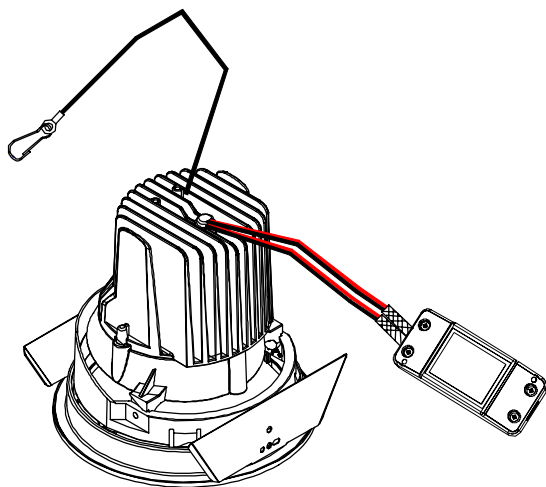

安装说明书

型号: DW-9960RTW

中山汤石照明有限公司

广东省中山市小榄镇工业大道南10号2幢四楼A区
0760-22557500
www.tonslight.com

安全须知

请仔细阅读本须知，并保存此说明书以备参考。

1. 本产品仅供室内使用。
2. 切勿将本产品靠近水源或安装于潮湿处，勿淋到任何液体到本产品上。
3. 使用本产品时，请注意产品上所标示的电压与电流额定值参数。
(超过负载，将会导致火灾、人身伤害及产品损毁)
4. 请使用合适的电源线，必须超过本产品所标示的电压与电流额定值。
5. 安装本产品时，请先熟读本说明书并由专业的技术人员安装。
(不遵循说明书的操作指示，可能会导致火灾、人身伤害、产品损毁。)
6. 在任何操作过程中，请先确定关掉电源后，在进行操作。
7. 请勿自行修护本产品；不当的拆移，可能会导致触电或其他不良的后果。
8. 若需更换零件，请确定使用的是制造厂商所指定的替换零件。
9. LED模组不可更换。
10. 不可覆盖隔热材料在灯具表面。

限用物质含有情况标示

设备名称：II 类LED嵌灯		型号：DW-9960RTW					
部件名称	限用物质及其化学符号						
	铅 Lead (Pb)	汞 Mercury (Hg)	镉 Cadmium (Cd)	六价铬 Hexavalent chromium (Cr+6)	多溴联苯 Polybrominated biphenyls (PBB)	多溴二苯醚 Polybrominated diphenyl ethers (PBDE)	
光源	○	○	○	○	○	○	
灯体	○	○	○	○	○	○	
线材	○	○	○	○	○	○	
电器	X	○	○	○	○	○	
塑胶	○	○	○	○	○	○	
玻璃	—	—	—	—	—	—	

本表格依据 SJ/T 11364 的规定编制。
○：表示该有害物质在该部件所有均质材料中的含量均在GB/T 26572 规定的限量要求以下。
X：表示该有害物质至少在该部件的某一均质材料中的含量超出GB/T 26572 规定的限量要求。
注：此产品之有效使用环保期限，是指在一般正常使用情况下。

安装步骤

1. 断开电源，天花板安装面上截取适合的安装孔。
2. 将灯具反射罩拆下。
3. 将钢索线挂钩挂在天花板牢固处，再将电源线连接于驱动器的输入端。
4. 把驱动放进天花板后再将灯具的弹片压紧卡入安装孔内。
5. 先将灯具调整到合适的角度后，然后再将反射罩卡入灯具里。
6. 完成安装，打开电源。