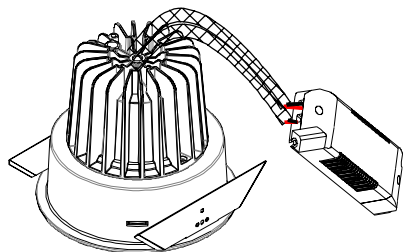

安装说明书

型号: DG-9950RTW

安全须知

请仔细阅读本须知，并保存此说明书以备参考。

1. 本产品仅供室内使用。
2. 切勿将本产品靠近水源或安装于潮湿处，勿淋到任何液体到本产品上。
3. 使用本产品时，请注意产品上所标示的电压与电流额定值参数。
(超过负载，将会导致火灾、人身伤害及产品损毁)
4. 请使用合适的电源线，必须超过本产品所标示的电压与电流额定值。
5. 安装本产品时，请先熟读本说明书并由专业的技术人员安装。
(不遵循说明书的操作指示，可能会导致火灾、人身伤害、产品损毁。)
6. 在任何操作过程中，请先确定关掉电源后，在进行操作。
7. 请勿自行修护本产品；不当的拆移，可能会导致触电或其他不良的后果。
8. 若需更换零件，请确定使用的是制造厂商所指定的替换零件。
9. LED模组不可更换。
10. 不可覆盖隔热材料在灯具表面。

限用物质含有情况标示

设备名称：II类LED嵌灯		型号：DG-9950RTW				
部件名称	限用物质及其化学符号					
	铅 Lead (Pb)	汞 Mercury (Hg)	镉 Cadmium (Cd)	六价铬 Hexavalent chromium (Cr+6)	多溴联苯 Polybrominated biphenyls (PBB)	多溴二苯醚 Polybrominated diphenylethers (PBDE)
光源	○	○	○	○	○	○
灯体	○	○	○	○	○	○
线材	○	○	○	○	○	○
电器	X	○	○	○	○	○
塑胶	○	○	○	○	○	○
玻璃	—	—	—	—	—	—

本表格依据 SJ/T 11364 的规定编制。
 ○：表示该有害物质在该部件所有均质材料中的含量均在GB/T 26572 规定的限量要求以下。
 X：表示该有害物质至少在该部件的某一均质材料中的含量超出GB/T 26572 规定的限量要求。
 注：此产品之有效使用环保期限，是指在一般正常使用情况下。

安装步骤

1. 断开电源，按图示在天花板上挖孔。
2. 将外部电源线连接于起动器的输入端。
3. 将灯具安装在挖孔处固定好。
4. 完成安装，打开电源。