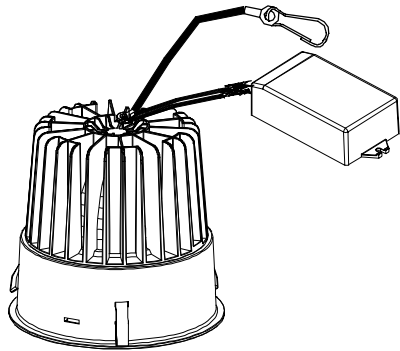

安装说明书

型号: DG-9980RTW

中山汤石照明有限公司

广东省中山市小榄镇工业大道南10号2幢四楼A区
0760-22557500
www.tonslight.com

安全须知

请仔细阅读本须知，并保存此说明书以备参考。

1. 本产品仅供室内使用。
2. 切勿将本产品靠近水源或安装于潮湿处，勿淋到任何液体到本产品上。
3. 使用本产品时，请注意产品上所标示的电压与电流额定值参数。
(超过负载，将会导致火灾、人身伤害及产品损毁)
4. 请使用合适的电源线，必须超过本产品所标示的电压与电流额定值。
5. 安装本产品时，请先熟读本说明书并由专业的技术人员安装。
(不遵循说明书的操作指示，可能会导致火灾、人身伤害、产品损毁。)
6. 在任何操作过程中，请先确定关掉电源后，在进行操作。
7. 请勿自行修护本产品；不当的拆移，可能会导致触电或其他不良的后果。
8. 若需更换零件，请确定使用的是制造厂商所指定的替换零件。
9. LED模组不可更换。
10. 不可覆盖隔热材料在灯具表面。

限用物质含有情况标示

设备名称：II类COB嵌灯		型号：DG-9980RTW				
部件名称	限用物质及其化学符号					
	铅 Lead (Pb)	汞 Mercury (Hg)	镉 Cadmium (Cd)	六价铬 Hexavalent chromium (Cr+6)	多溴联苯 Polybrominated biphenyls (PBB)	多溴二苯醚 Polybrominated diphenyl ethers (PBDE)
光源	○	○	○	○	○	○
灯体	○	○	○	○	○	○
线材	○	○	○	○	○	○
电器	X	○	○	○	○	○
塑胶	○	○	○	○	○	○
玻璃	—	—	—	—	—	—

本表格依据 SJ/T 11364 的规定编制。
○：表示该有害物质在该部件所有均质材料中的含量均在GB/T 26572 规定的限量要求以下。
X：表示该有害物质至少在该部件的某一均质材料中的含量超出GB/T 26572 规定的限量要求。
注：此产品之有效使用环保期限，是指在一般正常使用情况下。

安装步骤

- 1/2. 断开电源，天花板安装面上截取适合的安装孔，取下灯具前罩。
3. 将钢索线挂钩挂在天花板牢固处，再将电源线连接于驱动器的输入端。
- 4/5. 将灯具安装在挖孔处固定好，安装好前罩。
6. 完成安装，打开电源。