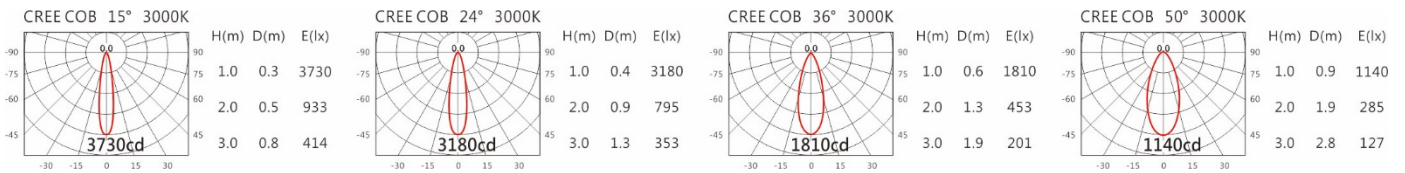

Options 可选

色温: 2700K、3000K、4000K、5000K

瓦数: 9.5W(450mA)

角度: 15°、24°、36°、50°

颜色: 砂白、砂黑、银灰色

Light Distribution 配光曲线图

2700K 723 lm

3000K 754 lm