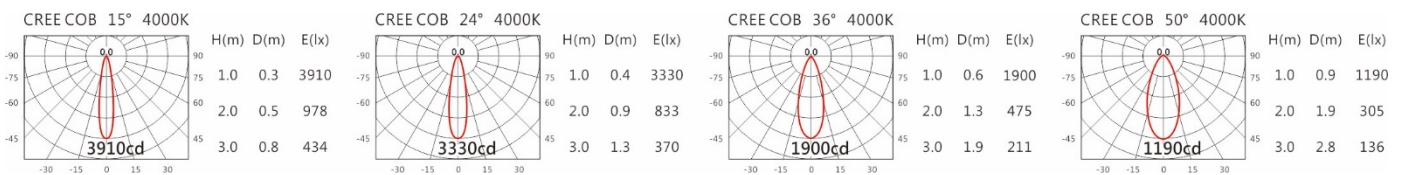

4000K 777 lm