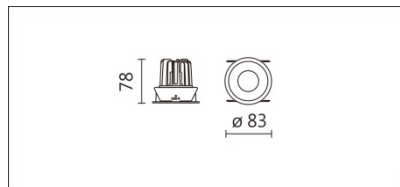

DG-9930RL

Features & Application 产品特点&适用场所

- IP44 · 适用于潮湿环境
- 见光不见灯亮；暗光反射罩设计 · 30 度截光角防眩
- 简易的安装结构设计 · 使施工过程便捷、确保灯具安装稳固
- 新增透镜款

高端酒店、别墅、会所的基础照明或重点照明

Options 可选

色温: 2700K、3000K、4000K、5000K

瓦数: 9.5W(450mA)

角度: 15°、24°、36°、50°

颜色: 砂白、砂黑、银灰色

Product specifications 产品规格

光源 (Light Source)	CREE LED (COB)	安装方式 (Installation)	Recessed 嵌入式
显色性 (Color rendering)	RA > 90	产品材质 (Material)	Aluminum 铝
输入电参数 (Input)	AC 220-240V, 50/60Hz	产品净重 (Net Weight)	0.18KG
安定器/变压器/驱动器 (Ballast/Transformer/Driver)	Tons: LCD-12-451 NLE (外置)	安规执行标准 (Standards of Safety)	EN 60598-1:2015、 EN 60598-2-2:2012
线材 / 长度 / 连接器 (Connecting)	20#LED 红黑线(无卤线) · 出线 35cm	储存条件 (Storage Condition)	温度: -20°C to + 50°C、 湿度: 85%RH

Accessories 配件

无