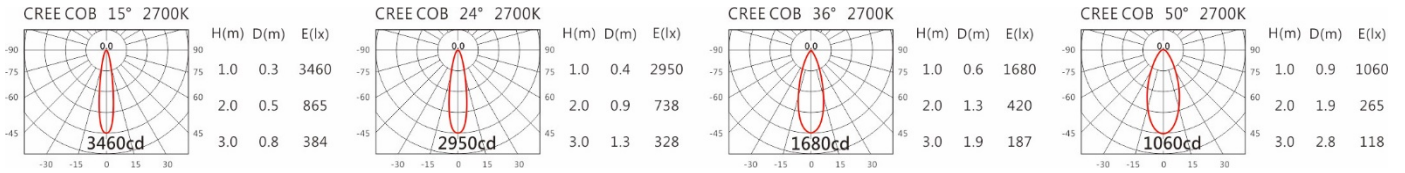

Options 可选

色温: 2700K、3000K、4000K、5000K

瓦数: 9.5W(450mA)

角度: 15°、24°、36°、50°

颜色: 砂白、砂黑、银灰色

Light Distribution 配光曲线图

2700K 723 lm

3000K 754 lm