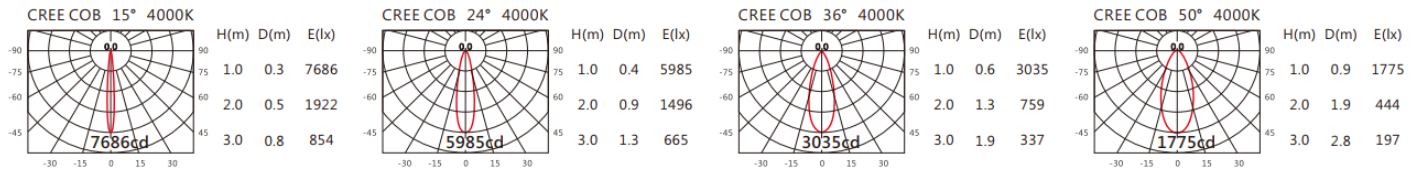

颜色: 砂白、砂黑、银灰色

Light Distribution 配光曲线图

2700K 1123 lm

3000K 1170 lm

4000K 1205 lm

5000K 1217 lm