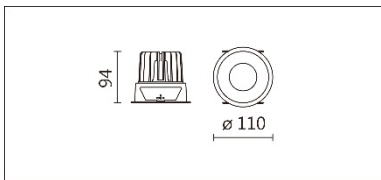

DG-9940RL

Features & Application 产品特点&适用场所

- IP44 · 适用于潮湿环境
- 见光不见灯亮；暗光反射罩设计 · 30度截光角防眩
- 简易的安装结构设计 · 使施工过程便捷、确保灯具安装稳固
- 新增透镜款款

适用于高端酒店、别墅、会所的基础照明或重点照明

Options 可选

色温: 2700K、3000K、4000K、5000K

瓦数: 14W(350mA)

角度: 15°、24°、36°、50°

颜色: 砂白、砂黑、银灰色

Product specifications 产品规格

光源 (Light Source)	CREE LED (COB)	安装方式 (Installation)	Recessed 嵌入式
显色性 (Color rendering)	RA > 90	产品材质 (Material)	Aluminum 铝
输入电参数 (Input)	AC 220-240V, 50/60Hz	产品净重 (Net Weight)	0.32KG
安定器/变压器/驱动器 (Ballast/Transformer/Driver)	Tons: LCD-16-351 NLE(外置)	安规执行标准 (Standards of Safety)	EN 60598-1:2015、 EN 60598-2-2:2012
线材 / 长度 / 连接器 (Connecting)	20#LED 红黑线(无卤线) · 出线 35cm	储存条件 (Storage Condition)	温度: -20°C to + 50°C、 湿度: 85%RH

Accessories 配件

无