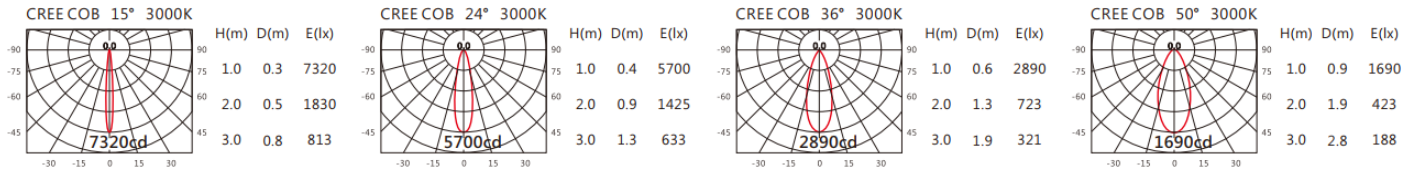

角度: 15°、24°、36°、50°

颜色: 砂白、砂黑、银灰色

Product specifications 产品规格

光源 (Light Source)	CREE LED (COB)	安装方式 (Installation)	Recessed 嵌入式
显色性 (Color rendering)	RA > 90	产品材质 (Material)	Aluminum 铝
输入电参数 (Input)	AC 220-240V, 50/60Hz	产品净重 (Net Weight)	0.32KG
安定器/变压器/驱动器 (Ballast/Transformer/Driver)	Tons: LCD-16-351 NLE(外置)	安规执行标准 (Standards of Safety)	EN 60598-1:2015、 EN 60598-2-2:2012
线材 / 长度 / 连接器 (Connecting)	20#LED 红黑线(无卤线) · 出线 35cm	储存条件 (Storage Condition)	温度: -20°C to + 50°C、 湿度: 85%RH

颜色: 砂白、砂黑、银灰色

Light Distribution 配光曲线图

2700K 1123 lm

3000K 1170 lm

4000K 1205 lm

5000K 1217 lm