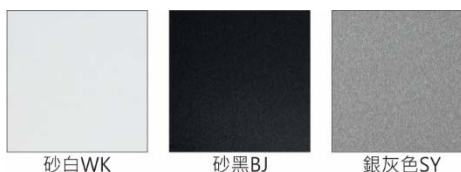

角度: 15°、24°、36°、50°

颜色: 砂白、砂黑、银灰色

Product specifications 产品规格

光源 (Light Source)	CREE LED (COB)	安装方式 (Installation)	Recessed 嵌入式
显色性 (Color rendering)	RA > 90	产品材质 (Material)	Aluminum 铝
输入电参数 (Input)	AC 220-240V, 50/60Hz	产品净重 (Net Weight)	0.32KG
安定器/变压器/驱动器 (Ballast/Transformer/Driver)	Tons: LCD-16-351 NLE(外置)	安规执行标准 (Standards of Safety)	EN 60598-1:2015、 EN 60598-2-2:2012
线材 / 长度 / 连接器 (Connecting)	20#LED 红黑线(无卤线) · 出线 35cm	储存条件 (Storage Condition)	温度: -20°C to + 50°C、 湿度: 85%RH

Accessories 配件

无

Reflector 反射罩**Finishing 灯具颜色****Details 点击跳转详情页**[2700K](#)[3000K](#)[4000K](#)[5000K](#)

DG-9940RL

Options 可选

色温: 2700K、3000K、4000K、5000K

瓦数: 14W(350mA)

角度: 15°、24°、36°、50°

颜色: 砂白、砂黑、银灰色

Light Distribution 配光曲线图

2700K 1123 lm

3000K 1170 lm

4000K 1205 lm

5000K 1217 lm