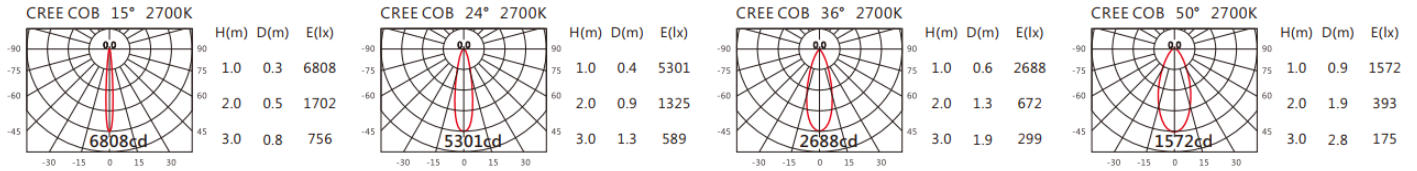

角度: 15°、24°、36°、50°

颜色: 砂白、砂黑、银灰色

Product specifications 产品规格

光源 (Light Source)	CREE LED (COB)	安装方式 (Installation)	Recessed 嵌入式
显色性 (Color rendering)	RA > 90	产品材质 (Material)	Aluminum 铝
输入电参数 (Input)	AC 220-240V, 50/60Hz	产品净重 (Net Weight)	0.32KG
安定器/变压器/驱动器 (Ballast/Transformer/Driver)	Tons: LCD-16-351 NLE(外置)	安规执行标准 (Standards of Safety)	EN 60598-1:2015、 EN 60598-2-2:2012
线材 / 长度 / 连接器 (Connecting)	20#LED 红黑线(无卤线) · 出线 35cm	储存条件 (Storage Condition)	温度: -20°C to + 50°C、 湿度: 85%RH

颜色: 砂白、砂黑、银灰色

Light Distribution 配光曲线图

2700K 1123 lm

3000K 1170 lm

4000K 1205 lm

5000K 1217 lm