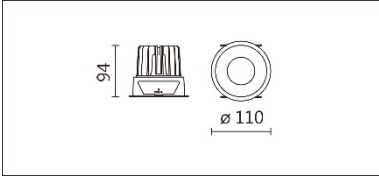

DG-9940R

Features & Application 产品特点&适用场所

- IP44 · 适用于潮湿环境
- 见光不见灯亮；暗光反射罩设计 · 30度截光角防眩
- 简易的安装结构设计 · 使施工过程便捷、确保灯具安装稳固

适用于高端酒店、别墅、会所的基础照明或重点照明

Options 可选

色温: 2700K、3000K、4000K、5000K

瓦数: 14W(350mA)

角度: 15°、20°、30°、60°

颜色: 砂白、砂黑、银灰色

Product specifications 产品规格

光源 (Light Source)	CREE LED (COB)	安装方式 (Installation)	Recessed 嵌入式
显色性 (Color rendering)	RA > 90	产品材质 (Material)	Aluminum 铝
输入电参数 (Input)	AC 220-240V, 50/60Hz	产品净重 (Net Weight)	0.32KG
安定器/变压器/驱动器 (Ballast/Transformer/Driver)	Tons: LCD-16-351 NLE(外置)	安规执行标准 (Standards of Safety)	EN 60598-1:2015、 EN 60598-2-2:2012
线材 / 长度 / 连接器 (Connecting)	20#LED 红黑线(无卤线) · 出线 35cm	储存条件 (Storage Condition)	温度: -20°C to + 50°C、 湿度: 85%RH

Accessories 配件

无