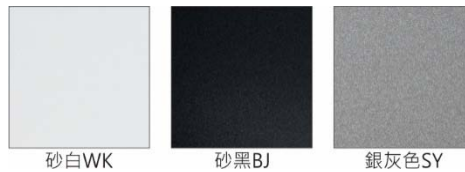

Reflector 反射罩

Finishing 灯具颜色

Details 点击跳转详情页

2700K

3000K

4000K

5000K