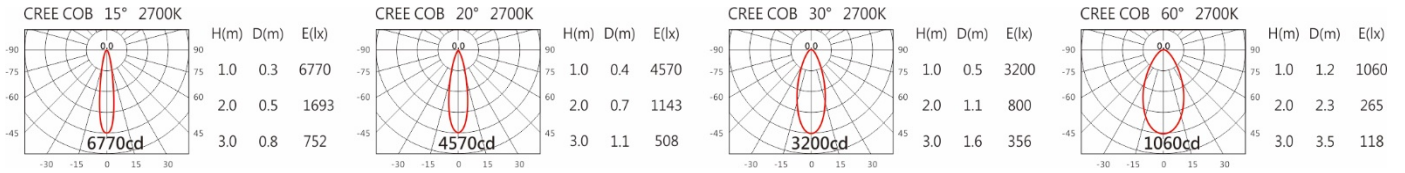

Light Distribution 配光曲线图

2700K 1426 lm