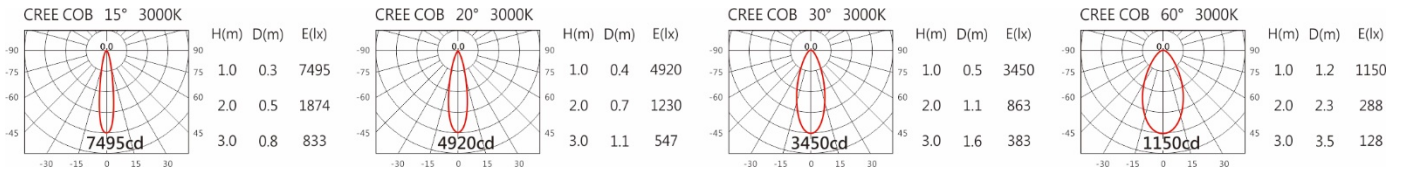

3000K 1486 lm