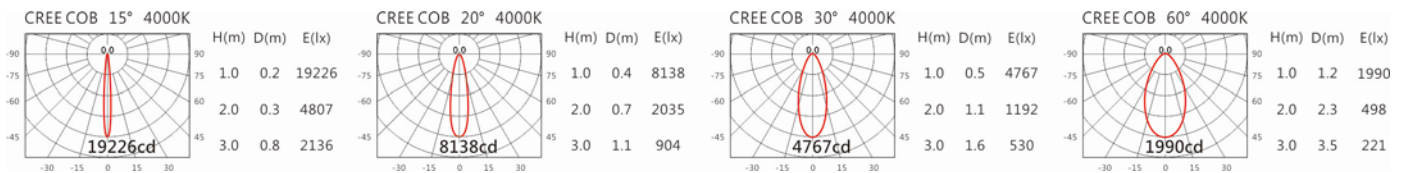

颜色: 砂白、砂黑、银灰色

Light Distribution 配光曲线图

2700K 1740 lm

3000K 1813 lm

4000K 1867 lm

5000K 1886 lm