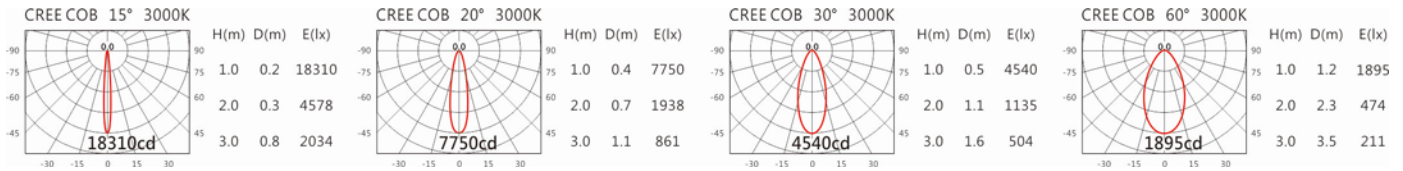

颜色: 砂白、砂黑、银灰色

Light Distribution 配光曲线图

2700K 1740 lm

3000K 1813 lm

4000K 1867 lm

5000K 1886 lm