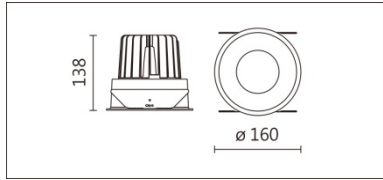

DG-9960R

**Features & Application 产品特点&适用场所**

- IP44 · 适用于潮湿环境
- 见光不见灯亮；暗光反射罩设计 · 30度截光角防眩
- 简易的安装结构设计 · 使施工过程便捷、确保灯具安装稳固

适用于高端酒店、别墅、会所的基础照明或重点照明

Options 可选

色温: 2700K、3000K、4000K、5000K

瓦数: 19.5W(500mA)

角度: 15°、20°、30°、60°

颜色: 砂白、砂黑、银灰色

Product specifications 产品规格

光源 (Light Source)	CREE LED(COB)	安装方式 (Installation)	Recessed 嵌入式
显色性 (Color rendering)	RA > 90	产品材质 (Material)	Aluminum 铝
输入电参数 (Input)	AC 220-240V, 50/60Hz	产品净重 (Net Weight)	0.67KG
安定器/变压器/驱动器 (Ballast/Transformer/Driver)	Tons: LCD-20-501 NLE(外置)	安规执行标准 (Standards of Safety)	EN 60598-1:2015、 EN 60598-2-2:2012
线材 / 长度 / 连接器 (Connecting)	20#LED 红黑线(无卤线) · 出线 35cm	储存条件 (Storage Condition)	温度: -20°C to + 50°C、 湿度: 85%RH