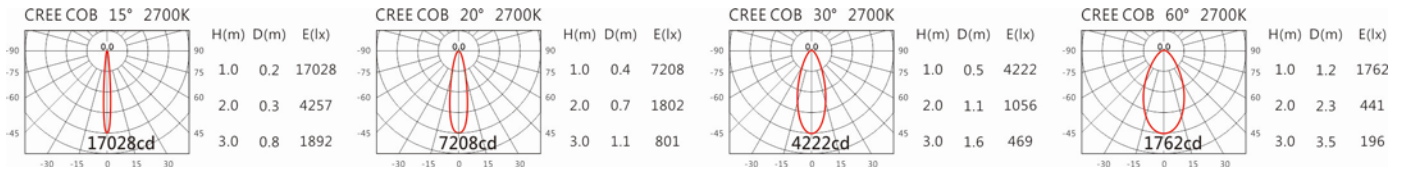

颜色: 砂白、砂黑、银灰色

Light Distribution 配光曲线图

2700K 1740 lm

3000K 1813 lm

4000K 1867 lm

5000K 1886 lm