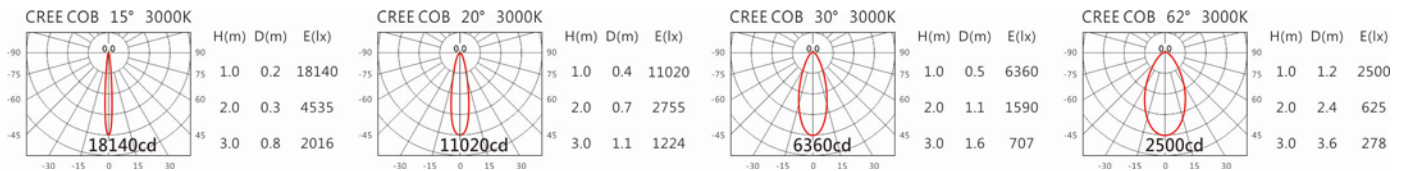

颜色: 砂白、砂黑、银灰色

Light Distribution 配光曲线图

2700K 2659 lm

3000K 2770 lm

4000K 2853 lm

5000K 2881 lm