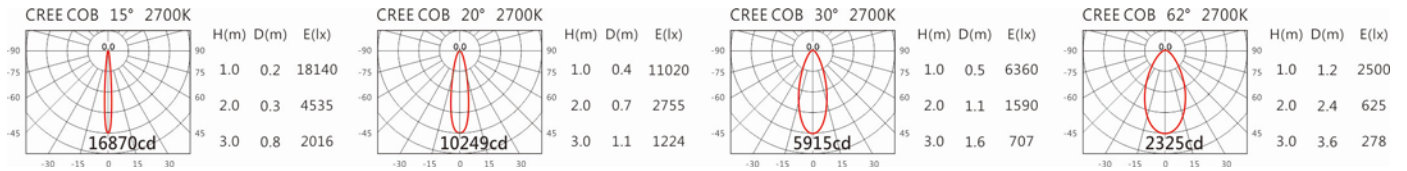

颜色: 砂白、砂黑、银灰色

Light Distribution 配光曲线图

2700K 2659 lm

3000K 2770 lm

4000K 2853 lm

5000K 2881 lm