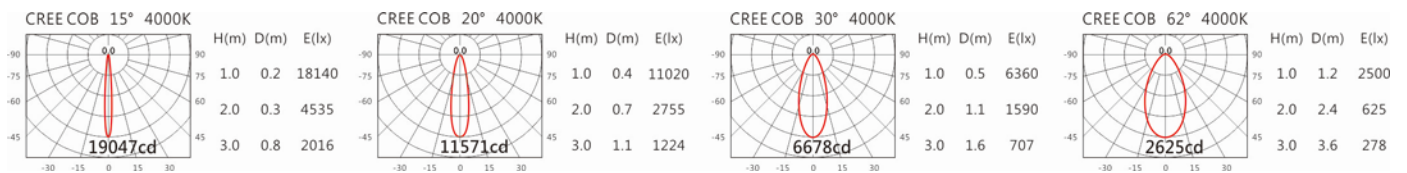

颜色: 砂白、砂黑、银灰色

Light Distribution 配光曲线图

2700K 2659 lm

3000K 2770 lm

4000K 2853 lm

5000K 2881 lm