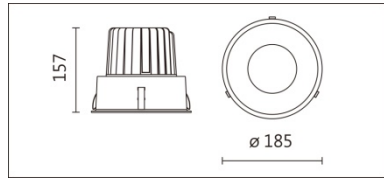

DG-9970R

**Features & Application 产品特点&适用场所**

- IP44 · 适用于潮湿环境
- 见光不见灯亮；暗光反射罩设计 · 30 度截光角防眩
- 简易的安装结构设计 · 使施工过程便捷、确保灯具安装稳固

适用于高端酒店、别墅、会所的基础照明或重点照明

Options 可选

色温: 2700K、3000K、4000K、5000K

瓦数: 28W(700mA)

角度: 15°、20°、30°、62°

颜色: 砂白、砂黑、银灰色

Product specifications 产品规格

光源 (Light Source)	CREE LED(COB)	安装方式 (Installation)	Recessed 嵌入式
显色性 (Color rendering)	RA > 90	产品材质 (Material)	Aluminum 铝
输入电参数 (Input)	AC 220-240V, 50/60Hz	产品净重 (Net Weight)	0.77KG
安定器/变压器/驱动器 (Ballast/Transformer/Driver)	Tons: LCD-40-701 NLE(外置)	安规执行标准 (Standards of Safety)	EN 60598-1:2015、 EN 60598-2-2:2012
线材 / 长度 / 连接器 (Connecting)	20#LED 红黑线(无卤线) · 出线 35cm	储存条件 (Storage Condition)	温度: -20°C to + 50°C、 湿度: 85%RH