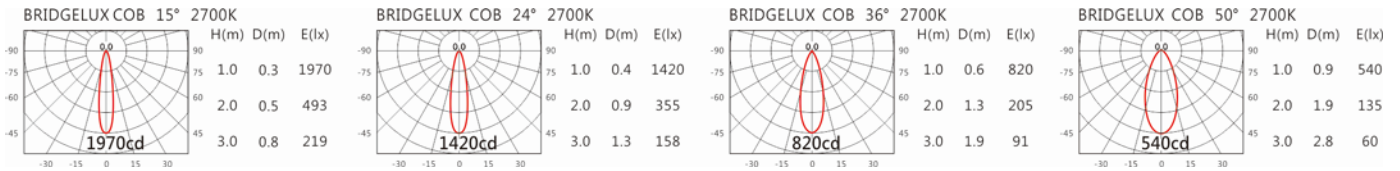

瓦数: 5.5W(150mA)

角度: 15°、24°、36°、50°

颜色: 砂白、砂黑、银灰色

Light Distribution 配光曲线图

2700K 467 lm

6500K 545 lm