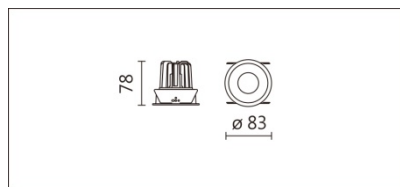

DG-9930RTW

**Features & Application 产品特点&适用场所**

- IP44 · 适用于潮湿环境
- 见光不见灯亮；暗光反射罩设计 · 30度截光角防眩
- 简易的安装结构设计 · 使施工过程便捷、确保灯具安装稳固
- 新增可调色温款 · 色温范围(2700K~6500K)

高端酒店、别墅、会所的基础照明或重点照明

Options 可选

色温: 2700K~6500K

瓦数: 5.5W(150mA)

角度: 15°、24°、36°、50°

颜色: 砂白、砂黑、银灰色

Product specifications 产品规格

光源 (Light Source)	BRIDGELUX LED (COB)	安装方式 (Installation)	Recessed 嵌入式
显色性 (Color rendering)	RA > 90	产品材质 (Material)	Aluminum 铝
输入电参数 (Input)	AC 220-240V, 50/60Hz	产品净重 (Net Weight)	0.18KG
安定器/变压器/驱动器 (Ballast/Transformer/Driver)	EUCHIPS: EUP12A-2HMC(外置)	安规执行标准 (Standards of Safety)	EN 60598-1:2015、 EN 60598-2-2:2012
线材 / 长度 / 连接器 (Connecting)	20#LED 红黑线(无卤线) · 出 线 35cm	储存条件 (Storage Condition)	温度: -20°C to + 50°C、 湿度: 85%RH

瓦数: 5.5W(150mA)

角度: 15°、24°、36°、50°

颜色: 砂白、砂黑、银灰色

Light Distribution 配光曲线图

2700K 467 lm

6500K 545 lm