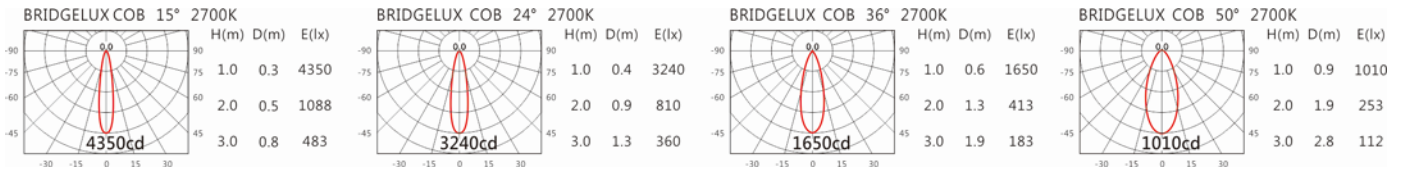

瓦数: 9W(250mA)

角度: 15°、24°、36°、50°

颜色: 砂白、砂黑、银灰色

Light Distribution 配光曲线图

2700K 948 lm

6500K 1156 lm