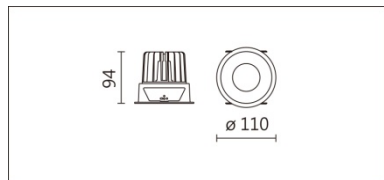

DG-9940RTW

**Features & Application** 产品特点&适用场所

- IP44 · 适用于潮湿环境
- 见光不见灯亮；暗光反射罩设计 · 30度截光角防眩
- 简易的安装结构设计 · 使施工过程便捷、确保灯具安装稳固
- 新增可调色温款 · 色温范围(2700K~6500K)

适用于高端酒店、别墅、会所的基础照明或重点照明

Options 可选

色温: 2700K~6500K

瓦数: 9W(250mA)

角度: 15°、24°、36°、50°

颜色: 砂白、砂黑、银灰色

Product specifications 产品规格

光源 (Light Source)	BRIDGELUX LED(COB)	安装方式 (Installation)	Recessed 嵌入式
显色性 (Color rendering)	RA > 90	产品材质 (Material)	Aluminum 铝
输入电参数 (Input)	AC 220-240V, 50/60Hz	产品净重 (Net Weight)	0.32KG
安定器/变压器/驱动器 (Ballast/Transformer/Driver)	EUCHIPS: EUP12A-2HMC(外置)	安规执行标准 (Standards of Safety)	EN 60598-1:2015、 EN 60598-2-2:2012
线材 / 长度 / 连接器 (Connecting)	20#LED 红黑线(无卤线) · 出 线 35cm	储存条件 (Storage Condition)	温度: -20°C to + 50°C、 湿度: 85%RH

瓦数: 9W(250mA)

角度: 15°、24°、36°、50°

颜色: 砂白、砂黑、银灰色

Light Distribution 配光曲线图

2700K 948 lm

6500K 1156 lm