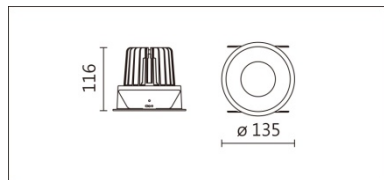

DG-9950RTW

Features & Application 产品特点&适用场所

- IP44 · 适用于潮湿环境
- 见光不见灯亮；暗光反射罩设计 · 30度截光角防眩
- 简易的安装结构设计 · 使施工过程便捷、确保灯具安装稳固
- 新增透镜款与可调色温款 · 色温范围(2700K~6500K)

适用于高端酒店、别墅、会所的基础照明或重点照明

Options 可选

色温: 2700K~6500K

瓦数: 12.5W(350mA)

角度: 15°、24°、36°、50°

颜色: 砂白、砂黑、银灰色

Product specifications 产品规格

光源 (Light Source)	BRIDGELUX LED(COB)	安装方式 (Installation)	Recessed 嵌入式
显色性 (Color rendering)	RA > 90	产品材质 (Material)	Aluminum 铝
输入电参数 (Input)	AC 220-240V, 50/60Hz	产品净重 (Net Weight)	0.49KG
安定器/变压器/驱动器 (Ballast/Transformer/Driver)	EUCHIPS: EUP20A-2HMC(外置)	安规执行标准 (Standards of Safety)	EN 60598-1:2015、 EN 60598-2-2:2012
线材 / 长度 / 连接器 (Connecting)	20#LED 红黑线(无卤线) · 出 线 35cm	储存条件 (Storage Condition)	温度: -20°C to + 50°C、 湿度: 85%RH

Accessories 配件

无