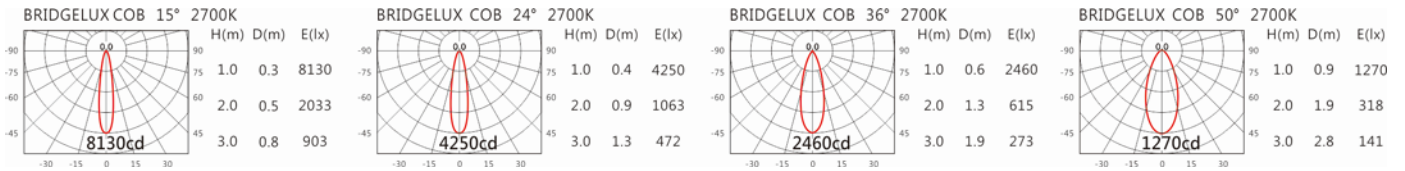

Light Distribution 配光曲线图

2700K 1242 lm