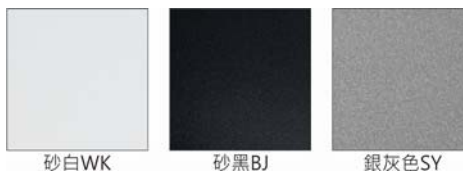

Reflector 反射罩

Finishing 灯具颜色

Details 点击跳转详情页

2700K

6500K