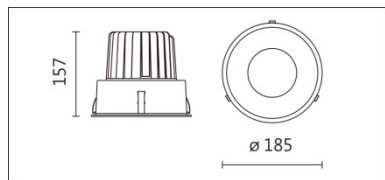

DG-9970RTW

**Features & Application 产品特点&适用场所**

- IP44 · 适用于潮湿环境
- 见光不见灯亮；暗光反射罩设计 · 30度截光角防眩
- 简易的安装结构设计 · 使施工过程便捷、确保灯具安装稳固
- 新增可调色温款 · 色温范围(2700K~6500K)

适用于高端酒店、别墅、会所的基础照明或重点照明

Options 可选

色温: 2700K~6500K

瓦数: 25.5W(700mA)

角度: 15°、20°、30°、60°

颜色: 砂白、砂黑、银灰色

Product specifications 产品规格

光源 (Light Source)	BRIDGELUX LED(COB)	安装方式 (Installation)	Recessed 嵌入式
显色性 (Color rendering)	RA > 90	产品材质 (Material)	Aluminum 铝
输入电参数 (Input)	AC 220-240V, 50/60Hz	产品净重 (Net Weight)	0.77KG
安定器/变压器/驱动器 (Ballast/Transformer/Driver)	AIDIMMING: PE-N30ACA42(外置)	安规执行标准 (Standards of Safety)	EN 60598-1:2015、 EN 60598-2-2:2012
线材 / 长度 / 连接器 (Connecting)	20#LED 红黑线(无卤线) · 出 线 35cm	储存条件 (Storage Condition)	温度: -20°C to + 50°C、 湿度: 85%RH

瓦数: 25.5W(700mA)

角度: 15°、20°、30°、60°

颜色: 砂白、砂黑、银灰色

Light Distribution 配光曲线图

2700K 2630 lm

6500K 3006 lm