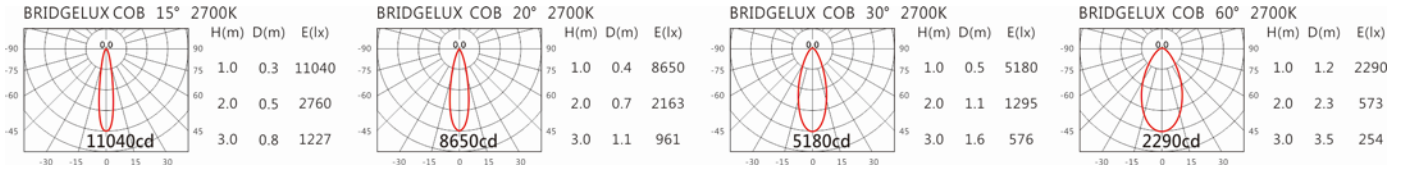

瓦数: 25.5W(700mA)

角度: 15°、20°、30°、60°

颜色: 砂白、砂黑、银灰色

Light Distribution 配光曲线图

2700K 2630 lm

6500K 3006 lm