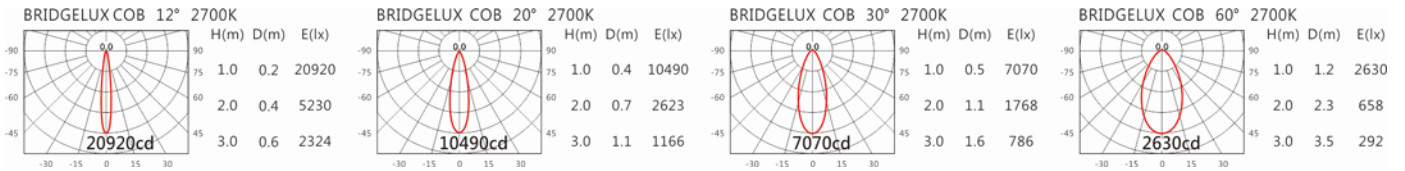

角度: 12°、20°、30°、60°

颜色: 砂白、砂黑、银灰色

Product specifications 产品规格

| | | | |
|---|-------------------------------|---------------------------------|---------------------------------------|
| 光源 (Light Source) | BRIDGELUX LED(COB) | 安装方式 (Installation) | Recessed 嵌入式 |
| 显色性 (Color rendering) | RA > 90 | 产品材质 (Material) | Aluminum 铝 |
| 输入电参数 (Input) | AC 220-240V, 50/60Hz | 产品净重 (Net Weight) | 2.16KG |
| 安定器/变压器/驱动器 (Ballast/Transformer/Driver) | AIDIMMING: PE-N45ACA42(外置) | 安规执行标准 (Standards of Safety) | EN 60598-1:2015、 EN 60598-2-2:2012 |
| 线材 / 长度 / 连接器 (Connecting) | 20#LED 红黑线(无卤线) · 出 线 35cm | 储存条件 (Storage Condition) | 温度: -20°C to + 50°C、 湿度: 85%RH |

瓦数: 33.5W(900mA)

角度: 12°、20°、30°、60°

颜色: 白色、黑色、银灰色

Light Distribution 配光曲线图

2700K 3309 lm

6500K 3791 lm