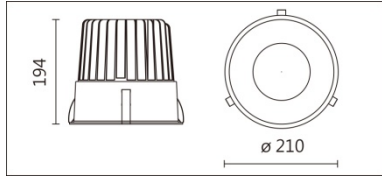

DG-9980RTW

**Features & Application 产品特点&适用场所**

- IP44 · 适用于潮湿环境
- 见光不见灯亮；暗光反射罩设计 · 30度截光角防眩
- 简易的安装结构设计 · 使施工过程便捷、确保灯具安装稳固
- 新增可调色温款 · 色温范围(2700K~6500K)

适用于高端酒店、别墅、会所的基础照明或重点照明

Options 可选

色温: 2700K~6500K

瓦数: 33.5W(900mA)

角度: 12°、20°、30°、60°

颜色: 砂白、砂黑、银灰色

Product specifications 产品规格

| | | | |
|---|-------------------------------|---------------------------------|---------------------------------------|
| 光源 (Light Source) | BRIDGELUX LED(COB) | 安装方式 (Installation) | Recessed 嵌入式 |
| 显色性 (Color rendering) | RA > 90 | 产品材质 (Material) | Aluminum 铝 |
| 输入电参数 (Input) | AC 220-240V, 50/60Hz | 产品净重 (Net Weight) | 2.16KG |
| 安定器/变压器/驱动器 (Ballast/Transformer/Driver) | AIDIMMING: PE-N45ACA42(外置) | 安规执行标准 (Standards of Safety) | EN 60598-1:2015、 EN 60598-2-2:2012 |
| 线材 / 长度 / 连接器 (Connecting) | 20#LED 红黑线(无卤线) · 出 线 35cm | 储存条件 (Storage Condition) | 温度: -20°C to + 50°C、 湿度: 85%RH |

瓦数: 33.5W(900mA)

角度: 12°、20°、30°、60°

颜色: 白色、黑色、银灰色

Light Distribution 配光曲线图

2700K 3309 lm

6500K 3791 lm