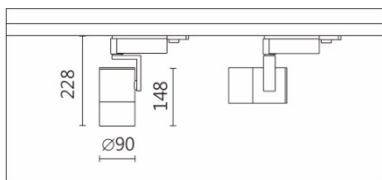

SA-8500-L+HT4-BA35

**Features & Application 产品特点 &适用场所**

- 大功率多晶 LED 版本
- 30 度以上高截光角设计
- 防眩蜂巢网和光型横/竖拉伸配件
- 4 度超角出光 · 满足特定应用范围
- 支架可水平旋转 355+10 度、灯头摆动 180 度；依据被照物位置 · 灵活调整投射方向

解决博物馆细小物件的展示照明需求

Options 可选

色温: 2700K、3000K、4000K

瓦数: 3W*3 (700mA)

角度: 4°

颜色: 砂白、砂黑、银灰

Product specifications 产品规格

光源 (Light Source)	OSRAM LED	安装方式 (Installation)	Track system 轨道系统
显色性 (Color rendering)	RA > 90	产品材质 (Material)	Aluminum 铝
输入电参数 (Input)	AC 220-240V, 50/60Hz	产品净重 (Net Weight)	/
安定器/变压器/驱动器 (Ballast/Transformer/Driver)	HEP: LMTC10W700-Z	安规执行标准 (Standards of Safety)	EN 60598-1:2015、 EN 60598-2-1:1989 EN 60598-2-6:1994+A1:1997
线材 / 长度 / 连接器 (Connecting)	汤石轨道电源头 (HT4-BA35S)	储存条件 (Storage Condition)	温度: -20°C to + 50°C、 湿度: 85%RH