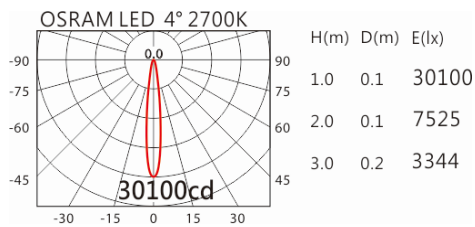

Light Distribution 配光曲线图

2700K 518 lm