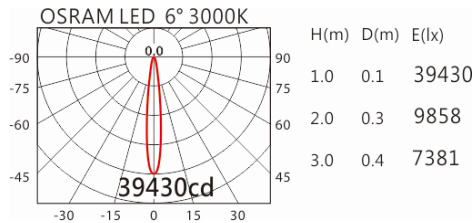

3000K 965 lm