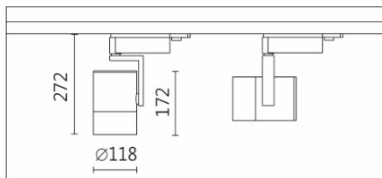

SA-8200-L+HT4-BA70

Features & Application 产品特点 &适用场所

- 大功率多晶 LED 版本
- 30 度以上高截光角设计
- 防眩蜂巢网和光型横/竖拉伸配件
- 6 度超角出光 · 满足特定应用范围
- 支架可水平旋转 355+10 度、灯头摆动 180 度；依据被照物位置 · 灵活调整投射方向

解决博物馆细小物件的展示照明需求

Options 可选

色温: 2700K、3000K、4000K

瓦数: 3W*7 (700mA)

角度: 6°

颜色: 砂白、砂黑、银灰

Product specifications 产品规格

光源 (Light Source)	OSRAM LED	安装方式 (Installation)	Track system 轨道系统
显色性 (Color rendering)	RA > 90	产品材质 (Material)	Aluminum 铝
输入电参数 (Input)	AC 220-240V, 50/60Hz	产品净重 (Net Weight)	/
安定器/变压器/驱动器 (Ballast/Transformer/Driver)	HEP:LSC20W700 UNI	安规执行标准 (Standards of Safety)	EN 60598-1:2015、 EN 60598-2-1:1989 EN 60598-2-6:1994+A1:1997
线材 / 长度 / 连接器 (Connecting)	汤石轨道电源头 (HT4-BA70)	储存条件 (Storage Condition)	温度: -20°C to + 50°C、 湿度: 85%RH