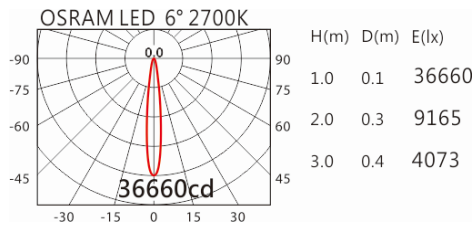

Light Distribution 配光曲线图

2700K 926 lm