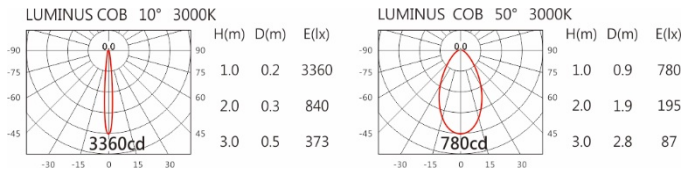

3000K 1075 lm