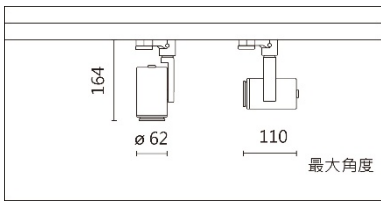

SA-8720-AD/AZ+HT4-413

Features & Application 产品特点 &适用场所

- 一体式内置驱动器
- 丰富光学配件，可达成防眩、变焦、拉伸效果
- 10~60 度出光角度选择，满足不同应用范围
- 支架可水平转动 355 度+10 度、灯头垂直摆动 180 度；依据被照物位置，灵活调整投射方向

一灯多用，适合各类商业空间

Options 可选

色温: 2700K、3000K、4000K、5000K

瓦数: 12W (300mA)

角度: 10°~50°

颜色: 砂白、砂黑、银灰

Product specifications 产品规格

光源 (Light Source)	LUMINUS LED (COB)	安装方式 (Installation)	Track system 轨道系统
显色性 (Color rendering)	RA > 90	产品材质 (Material)	Aluminum 铝
输入电参数 (Input)	AC 220-240V, 50/60Hz	产品净重 (Net Weight)	/
安定器/变压器/驱动器 (Ballast/Transformer/Driver)	SECOCO SK141-B-12300(内置)	安规执行标准 (Standards of Safety)	EN 60598-1:2015、 EN 60598-2-1:1989 EN 60598-2-6:1994+A1:1997
线材 / 长度 / 连接器 (Connecting)	汤石轨道电源头 (HT4-413)	储存条件 (Storage Condition)	温度: -20°C to + 50°C、 湿度: 85%RH

Accessories 配件

AC-8720H

AC-8720S-013040

AC-8720S-014060

AC-8720S-017053

AC-8720S-022067

AC-8720S-033060

Reflector 反射罩

Finishing 灯具颜色

Details 点击跳转详情页

2700K

3000K

4000K

5000K