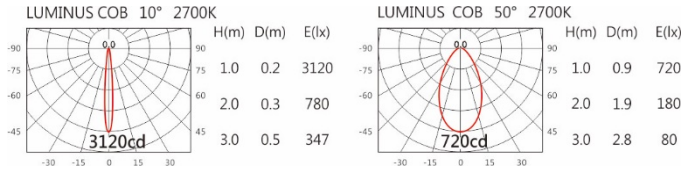

Light Distribution 配光曲线图

2700K 1032 lm