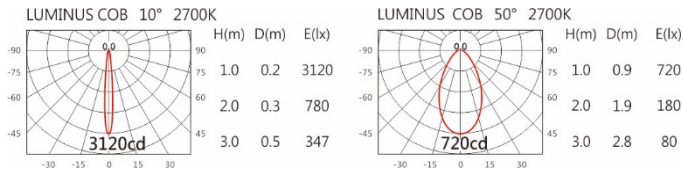

Light Distribution 配光曲线图

2700K 1032 lm