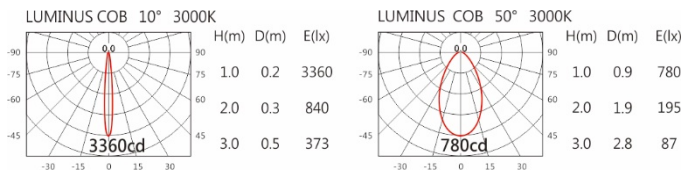

3000K 1075 lm