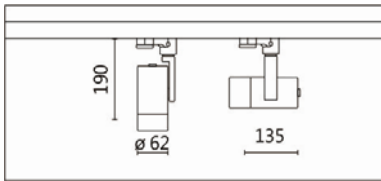

SA-8720-AD/BZ+HT4-413

Features & Application 产品特点 &适用场所

- 一体式内置驱动器
- 丰富光学配件，可达成防眩、变焦、拉伸效果
- 10~50 度出光角度选择，满足不同应用范围
- 支架可水平转动 355 度+10 度、灯头垂直摆动 180 度；依据被照物位置，灵活调整投射方向

一灯多用，适合各类商业空间

Options 可选

色温: 2700K、3000K、4000K、5000K

瓦数: 12W (300mA)

角度: 10°~50°

颜色: 砂白、砂黑、银灰

Product specifications 产品规格

光源 (Light Source)	LUMINUS LED (COB)	安装方式 (Installation)	Track system 轨道系统
显色性 (Color rendering)	RA > 90	产品材质 (Material)	Aluminum 铝
输入电参数 (Input)	AC 220-240V, 50/60Hz	产品净重 (Net Weight)	/
安定器/变压器/驱动器 (Ballast/Transformer/Driver)	SECOCO: SK141-B-12300(内置)	安规执行标准 (Standards of Safety)	EN 60598-1:2015、 EN 60598-2-1:1989 EN 60598-2-6:1994+A1:1997
线材 / 长度 / 连接器 (Connecting)	汤石轨道电源头 (HT4-413)	储存条件 (Storage Condition)	温度: -20°C to + 50°C、 湿度: 85%RH

Accessories 配件

AC-8720H

AC-8720S-013040

AC-8720S-014060

AC-8720S-017053

AC-8720S-022067

AC-8720S-033060

Reflector 反射罩

Finishing 灯具颜色

Details 点击跳转详情页

2700K

3000K

4000K

5000K