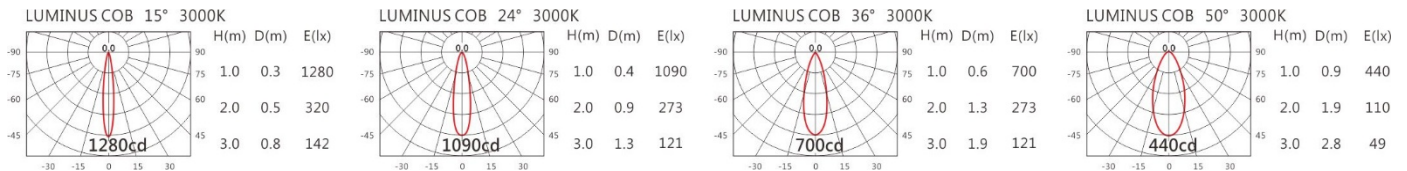

角度: 15°、24°、36°、50°

颜色: 户外黑、银灰色

Light Distribution 配光曲线图

2700K 480 lm

3000K 500 lm

4000K 515 lm