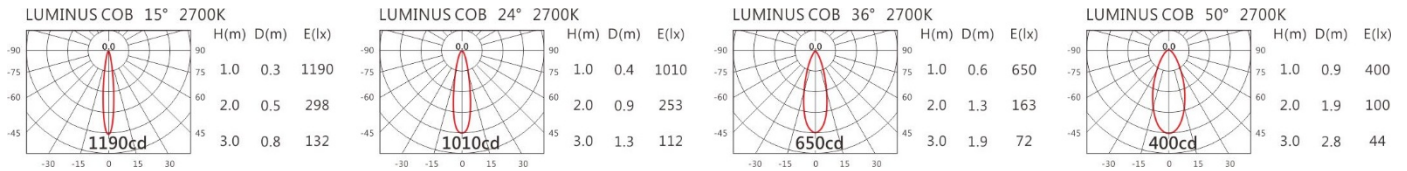

Details 点击跳转详情页

2700K

3000K

4000K

OFA-109C

Options 可选

色温: 2700K、3000K、4000K

瓦数: 3.3W(200mA)

角度: 15°、24°、36°、50°

颜色: 户外黑、银灰色

Light Distribution 配光曲线图

2700K 480 lm

3000K 500 lm

4000K 515 lm