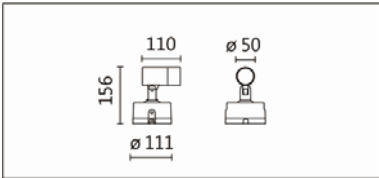

OFA-109C

**Features & Application 产品特点&适用场所**

- IP65 户外投光壁灯
- 侧向排水孔设计，避免灯罩内积水
- 20 度截光角防眩，为行人及车辆提供舒适的夜间照明
- 支架可水平旋转 355 度，灯头可上下摆动 140 度，侧面附有刻度方便调节
- 特殊散热结构，确保 LED 光源的寿命稳定

适用于建筑外墙、屋檐、商店招牌、长廊、停车场、小桥之户外景观照明使用

Options 可选

色温: 2700K、3000K、4000K

瓦数: 3.3W(200mA)

角度: 15°、24°、36°、50°

颜色: 户外黑、银灰色

Product specifications 产品规格

光源 (Light Source)	LUMINUS LED(COB)	安装方式 (Installation)	Surface-mounted 明装式
显色性 (Color rendering)	RA > 90	产品材质 (Material)	Aluminum 铝
输入电参数 (Input)	AC 220-240V,50/60HZ	产品净重 (Net Weight)	/
安定器/变压器/驱动器 (Ballast/Transformer/Driver)	ACTEC MINI-4-200	安规执行标准 (Standards of Safety)	EN 60598-1:2015、 EN 60598-2-13 EN60598-2-6:1994+A1 : 1997
线材 / 长度 / 连接器 (Connecting)	H05RN-F,1.0mm ² ,3G 电 缆 线	储存条件 (Storage Condition)	温度: -20°C to + 50°C、 湿度: 85%RH

角度: 15°、24°、36°、50°

颜色: 户外黑、银灰色

Light Distribution 配光曲线图

2700K 480 lm

3000K 500 lm

4000K 515 lm