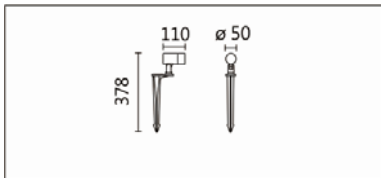

OFA-109P

Features & Application 产品特点&适用场所

- IP67 户外插泥式投光灯
- 侧向排水孔设计，避免灯罩内积水
- 20 度截光角防眩，为行人及车辆提供舒适的夜间照明
- 支架可水平旋转 355 度，灯头可上下摆动 140 度，侧面附有刻度方便调节
- 特殊散热结构，确保 LED 光源的寿命稳定

适用于花园、草地、树、住宅环境或商业街区之重点照明

Options 可选

色温: 2700K、3000K、4000K

瓦数: 3.3W(200mA)

角度: 15°、24°、36°、50°

颜色: 户外黑、银灰色

Product specifications 产品规格

光源 (Light Source)	LUMINUS LED(COB)	安装方式 (Installation)	Surface-mounted 明装式
显色性 (Color rendering)	RA > 90	产品材质 (Material)	Aluminum 铝
输入电参数 (Input)	AC 220-240V,50/60HZ	产品净重 (Net Weight)	/
安定器/变压器/驱动器 (Ballast/Transformer/Driver)	ACTEC MINI-4-200	安规执行标准 (Standards of Safety)	EN 60598-1:2015、 EN 60598-2-13 EN 60598-2-6:1994+A1 : 1997
线材 / 长度 / 连接器 (Connecting)	H05RN-F,1.0mm²,3G 电 缆线	储存条件 (Storage Condition)	温度: -20°C to + 50°C、 湿度: 85%RH

Accessories 配件

Reflector 反射罩

Finishing 灯具颜色

Details 点击跳转详情页

2700K

3000K

4000K