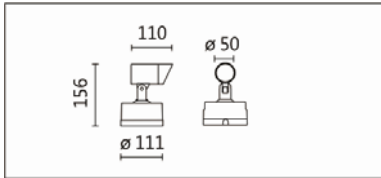

OFA-119C

**Features & Application 产品特点&适用场所**

- IP65 户外投光壁灯
- 侧向排水孔设计，避免灯罩内积水
- 20 度截光角防眩，为行人及车辆提供舒适的夜间照明
- 支架可水平旋转 355 度，灯头可上下摆动 140 度，侧面附有刻度方便调节
- 特殊散热结构，确保 LED 光源的寿命稳定

适用于建筑外墙、屋檐、商店招牌、长廊、停车场、小桥之户外景观照明使用

Options 可选

色温: 2700K、3000K、4000K

瓦数: 3.3W(200mA)

角度: 15°、24°、36°、50°

颜色: 户外黑、银灰色

Product specifications 产品规格

光源 (Light Source)	LUMINUS LED(COB)	安装方式 (Installation)	Surface-mounted 明装式
显色性 (Color rendering)	RA > 90	产品材质 (Material)	Aluminum 铝
输入电参数 (Input)	AC 220-240V,50/60HZ	产品净重 (Net Weight)	/
安定器/变压器/驱动器 (Ballast/Transformer/Driver)	ACTEC MINI-4-200	安规执行标准 (Standards of Safety)	EN 60598-1:2015、 EN 60598-2-13 EN60598-2-6:1994+A1 : 1997
线材 / 长度 / 连接器 (Connecting)	H05RN-F,1.0mm ² ,3G 电缆 线	储存条件 (Storage Condition)	温度: -20°C to + 50°C、 湿度: 85%RH