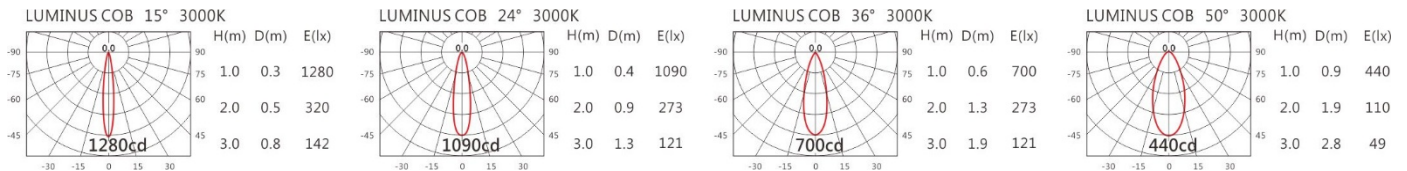

3000K 500 lm