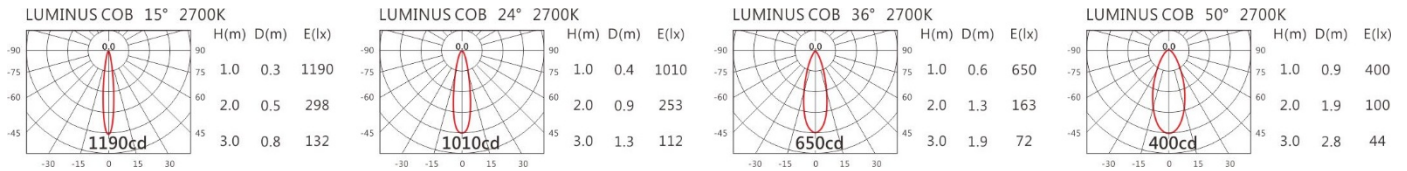

Light Distribution 配光曲线图

2700K 480 lm