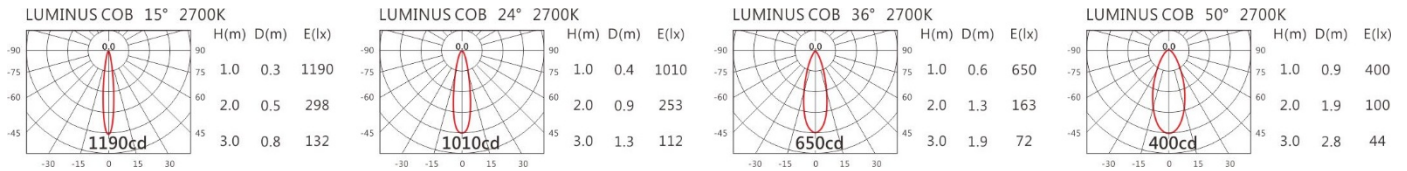

色温: 2700K、3000K、4000K

瓦数: 3.3W(200mA)

角度: 15°、24°、36°、50°

颜色: 户外黑、银灰色

Product specifications 产品规格

光源 (Light Source)	LUMINUS LED(COB)	安装方式 (Installation)	Surface-mounted 明装式
显色性 (Color rendering)	RA > 90	产品材质 (Material)	Aluminum 铝
输入电参数 (Input)	AC 220-240V,50/60HZ	产品净重 (Net Weight)	/
安定器/变压器/驱动器 (Ballast/Transformer/Driver)	ACTEC MINI-4-200	安规执行标准 (Standards of Safety)	EN 60598-1:2015、 EN 60598-2-13 EN 60598-2-6:1994+A1 : 1997
线材 / 长度 / 连接器 (Connecting)	H05RN-F,1.0mm ² ,3G 电缆 线	储存条件 (Storage Condition)	温度: -20°C to + 50°C、 湿度: 85%RH

Details 点击跳转详情页

2700K

3000K

4000K

OFA-119P

Options 可选

色温: 2700K、3000K、4000K

瓦数: 3.3W(200mA)

角度: 15°、24°、36°、50°

颜色: 户外黑、银灰色

Light Distribution 配光曲线图

2700K 480 lm

3000K 500 lm

4000K 515 lm