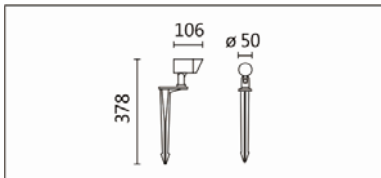

OFA-119P

**Features & Application 产品特点&适用场所**

- IP67 户外插泥式投光灯
- 侧向排水孔设计，避免灯罩内积水
- 20 度截光角防眩，为行人及车辆提供舒适的夜间照明
- 支架可水平旋转 355 度，灯头可上下摆动 140 度，侧面附有刻度方便调节
- 特殊散热结构，确保 LED 光源的寿命稳定

适用于花园、草地、树、住宅环境或商业街区之重点照明

Options 可选

色温: 2700K、3000K、4000K

瓦数: 3.3W(200mA)

角度: 15°、24°、36°、50°

颜色: 户外黑、银灰色

Product specifications 产品规格

光源 (Light Source)	LUMINUS LED(COB)	安装方式 (Installation)	Surface-mounted 明装式
显色性 (Color rendering)	RA > 90	产品材质 (Material)	Aluminum 铝
输入电参数 (Input)	AC 220-240V,50/60HZ	产品净重 (Net Weight)	/
安定器/变压器/驱动器 (Ballast/Transformer/Driver)	ACTEC MINI-4-200	安规执行标准 (Standards of Safety)	EN 60598-1:2015、 EN 60598-2-13 EN 60598-2-6:1994+A1 : 1997
线材 / 长度 / 连接器 (Connecting)	H05RN-F,1.0mm ² ,3G 电缆 线	储存条件 (Storage Condition)	温度: -20°C to + 50°C、 湿度: 85%RH

角度: 15°、24°、36°、50°

颜色: 户外黑、银灰色

Light Distribution 配光曲线图

2700K 480 lm

3000K 500 lm

4000K 515 lm