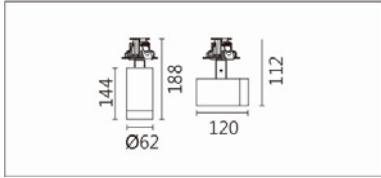

DS-8710-A

**Features & Application 产品特点&适用场所**

- 嵌入式投射灯
- 配备专利遮光筒: 30度以上高截光角、更收无效光
- 丰富光学配件, 可达成聚焦、防眩、横竖拉伸效果
- 多种光角度选择, 满足不同应用范围
- 支架可水平旋转 355+10度、灯头摆动 180度; 依据被照物位置, 灵活调整投射方向

适用于各类商业空间之重点照明

Options 可选

色温: 2700K、3000K、4000K、5000K

瓦数: 12W(300mA)

角度: 15°、20°、30°、40°、50°

颜色: 砂白、砂黑、银灰

Product specifications 产品规格

光源 (Light Source)	CREE LED (COB)	安装方式 (Installation)	Recessed 嵌入式
显色性 (Color rendering)	RA > 90	产品材质 (Material)	Aluminum 铝
输入电参数 (Input)	AC 220-240V, 50/60Hz	产品净重 (Net Weight)	0.4KG
安定器/变压器/驱动器 (Ballast/Transformer/Driver)	LS-12-300 LI EXC(外置)(可搭配)	安规执行标准 (Standards of Safety)	EN 60598-1:2015、 EN 60598-2-2:2012
线材 / 长度 / 连接器 (Connecting)	20#LED 红黑线(无卤线) · 出线 30cm	储存条件 (Storage Condition)	温度: -20°C to + 50°C、 湿度: 85%RH