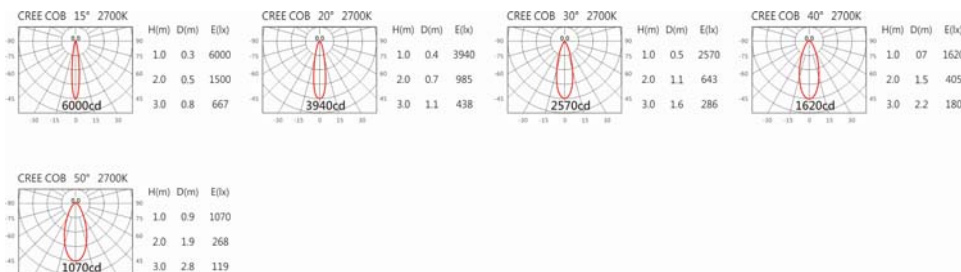

3000K

4000K

5000K

DS-8710-A

Options 可选

色温: 2700K、3000K、4000K、5000K

瓦数: 12W(300mA)

角度: 15°、20°、30°、40°、50°

颜色: 砂白、砂黑、银灰

Light Distribution 配光曲线图

2700K 1236 lm

3000K 1330 lm

4000K 1397 lm

5000K 1423 lm