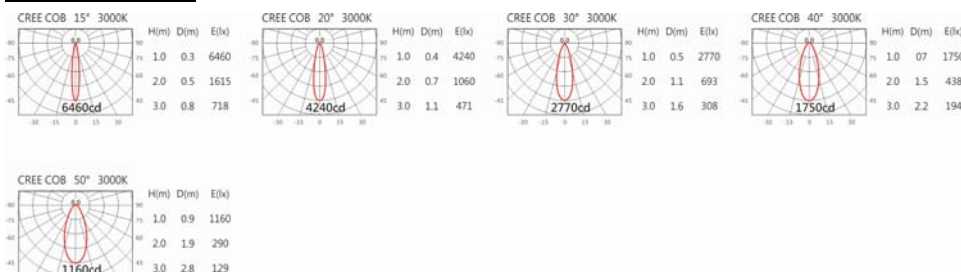

3000K

4000K

5000K

DS-8710-A

Options 可选

色温: 2700K、3000K、4000K、5000K

瓦数: 12W(300mA)

角度: 15°、20°、30°、40°、50°

颜色: 砂白、砂黑、银灰

Light Distribution 配光曲线图

2700K 1236 lm

3000K 1330 lm

4000K 1397 lm

5000K 1423 lm