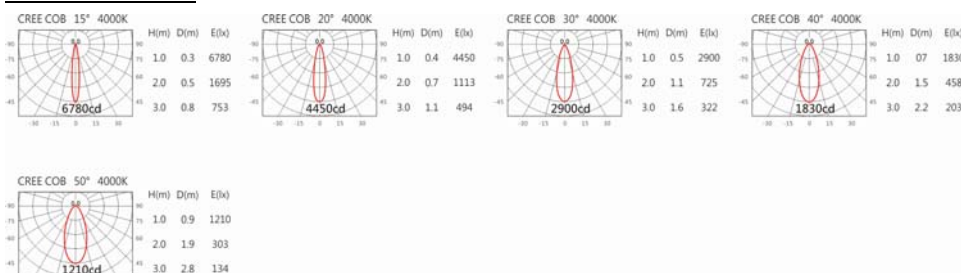

3000K

4000K

5000K

DS-8710-A

Options 可选

色温: 2700K、3000K、4000K、5000K

瓦数: 12W(300mA)

角度: 15°、20°、30°、40°、50°

颜色: 砂白、砂黑、银灰

Light Distribution 配光曲线图

2700K 1236 lm

3000K 1330 lm

4000K 1397 lm

5000K 1423 lm